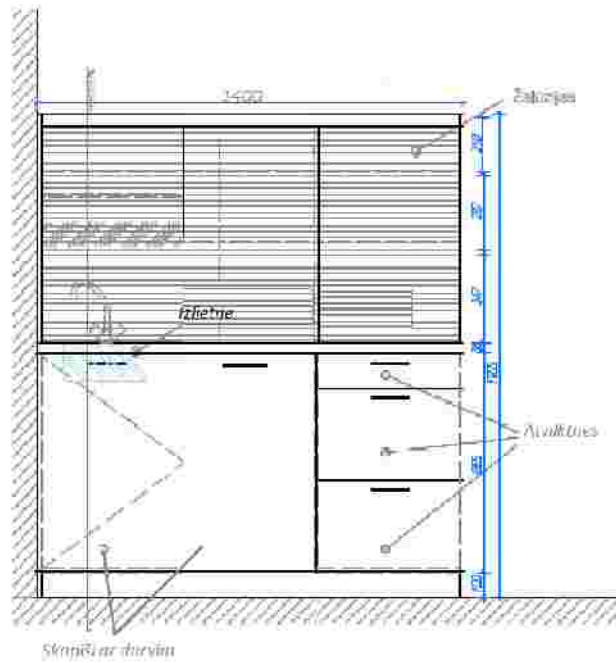

Rasejums „Virtuves iekarta”

Iekartas platums var tikt korigēts +/-100mm pēc uzmerīšanas daba.

Rasejums „Darba galds”

Rasejums „Dokumentu skapis ar stikla durvim”

Rasejums „Drebju skapis”

Skice redzams drebju skapis, dokumentu skapis un zemie dokumentu skapji!

Rasejums „Zemais dokumentu skapis”

Skice noraditi 2 skapji

Rasejums „Gridas skapis kopetajam”

Zemais skapis kopetajam savienojuma ar dokumentu skapi

Rasejums „Darba galds ar sapulču galdu”

Rasejums „Skapītis ar 3 atvilkņiem un 2 atvertiem plauktiem”