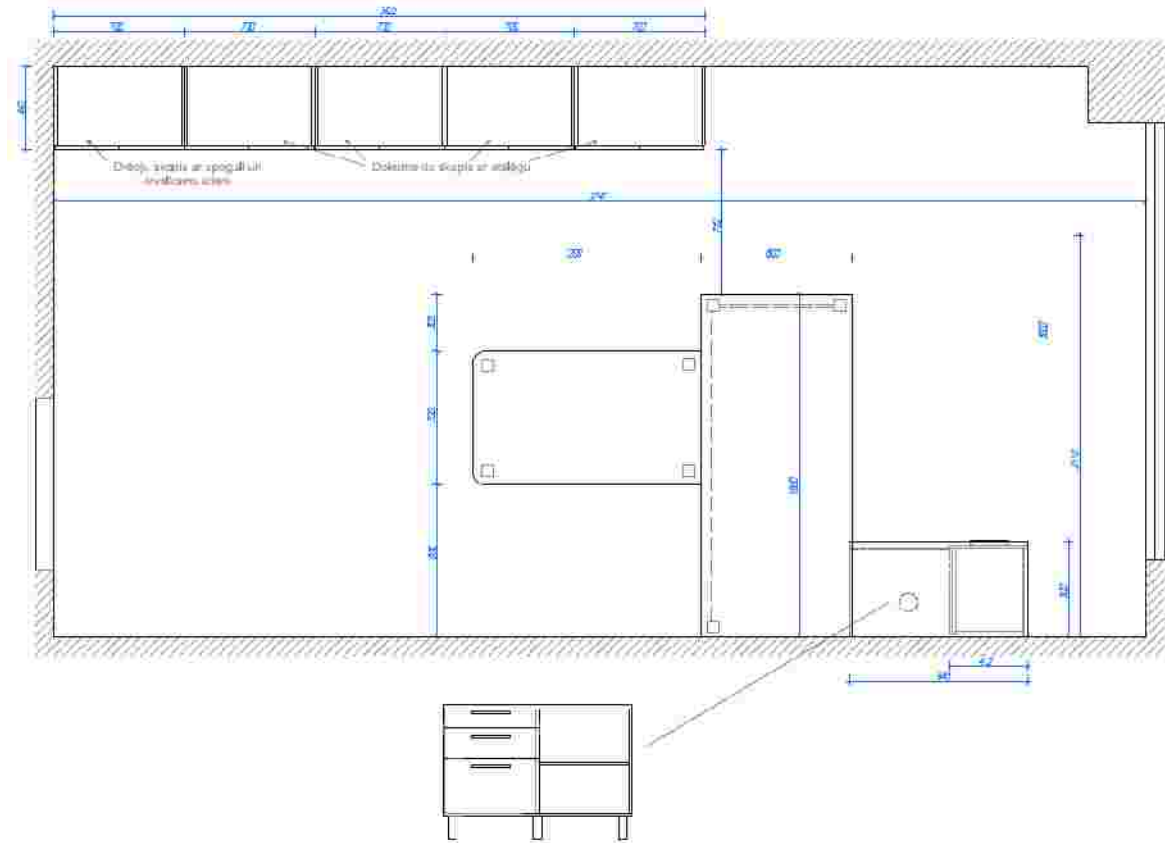

Rasejums „Kabineta Nr.221 virsskats”