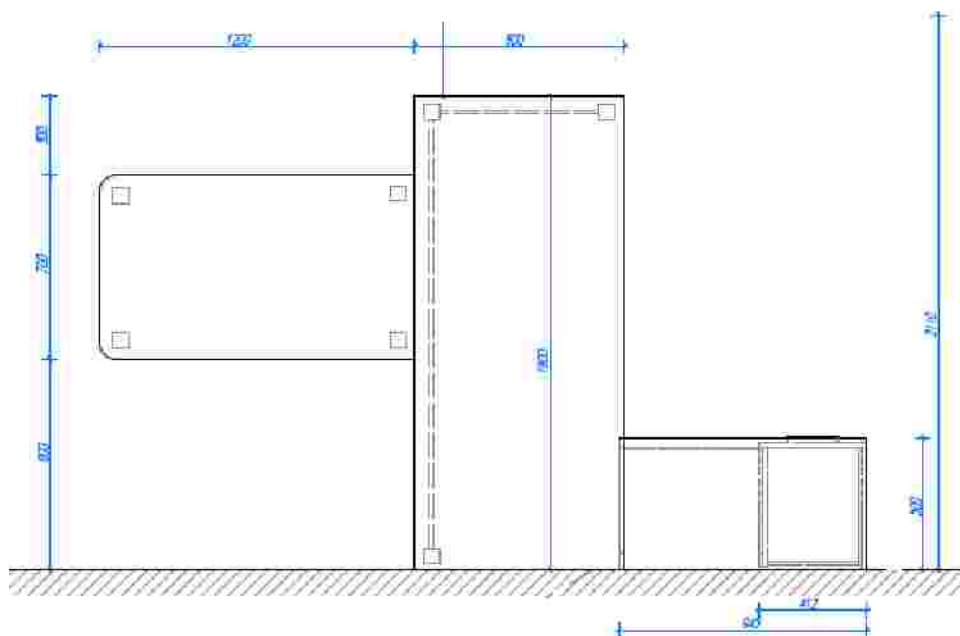

Rasejums „Virtuves iekarta”

Iekartas platums var tikt korigēts +/-100mm pēc uzmerīšanas daba.

Rasejums „Darba galds”

Rasejums „Dokumentu skapis ar stikla durvim”

Rasejums „Drebju skapis”

Skice redzams drebju skapis, dokumentu skapis un zemie dokumentu skapji!

Rasejums „Zemais dokumentu skapis”

Skice noraditi 2 skapji

Rasejums „Gridas skapis kopetajam”

Zemais skapis kopetajam savienojuma ar dokumentu skapi

Rasejums „Darba galds ar sapulču galdu”

Rasejums „Skapītis ar 3 atvilkņiem un 2 atvertiem plauktiem”