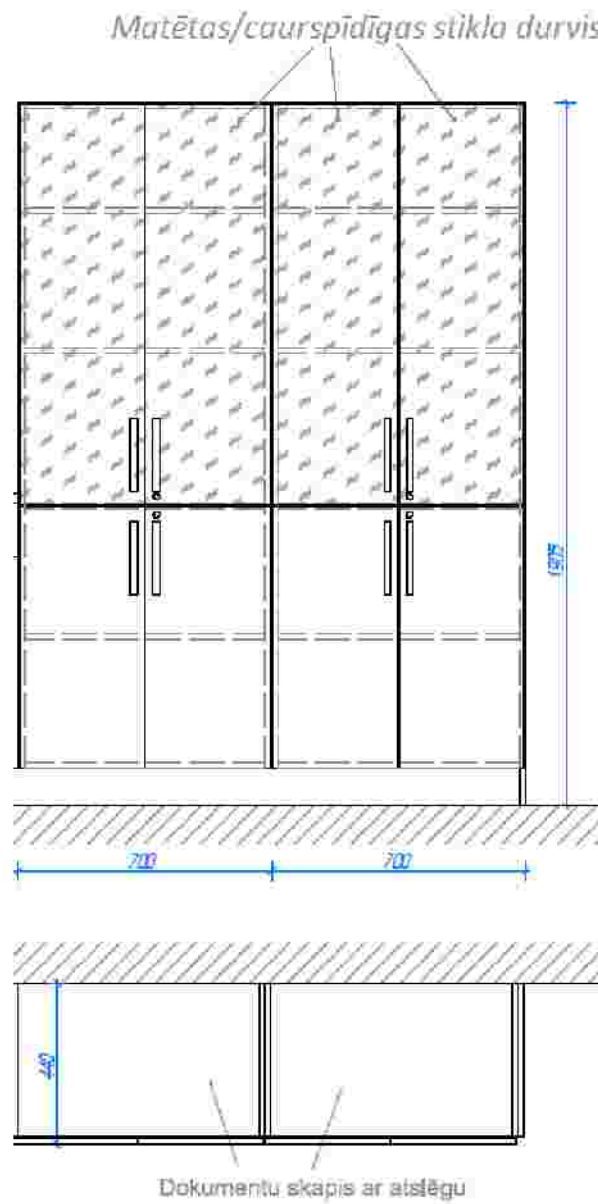

Rasejums „Virtuves iekarta”

Iekartas platums var tikt korigēts +/-100mm pēc uzmerīšanas daba.

Rasejums „Darba galds”

Rasejums „Dokumentu skapis ar stikla durvim”

Rasejums „Drebju skapis”

Skice redzams drebju skapis, dokumentu skapis un zemie dokumentu skapji!

Rasejums „Zemais dokumentu skapis”

Skice noraditi 2 skapji

Rasejums „Gridas skapis kopetajam”

Zemais skapis kopetajam savienojuma ar dokumentu skapi

Rasejums „Darba galds ar sapulču galdu”

Rasejums „Skapītis ar 3 atvilkņiem un 2 atvertiem plauktiem”

Darba galda ar sapulcu galdu un skapiša kopskats

Rasejums „Kabineta Nr.221 virsskats”

Rasejums „Kabineta Nr.219 virsskats”

(Pretendenta amatpersonas paraksts, ta atšifrejums, zīmogs