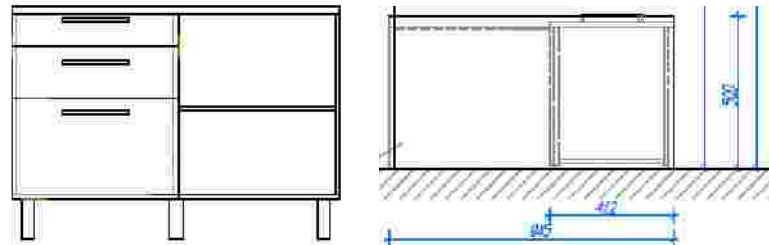

Rasejums „Virtuves iekarta”

Iekartas platums var tikt korigēts +/-100mm pēc uzmerīšanas daba.

Rasejums „Darba galds”

Rasejums „Dokumentu skapis ar stikla durvim”

Rasejums „Drebju skapis”

Skice redzams drebju skapis, dokumentu skapis un zemie dokumentu skapji!

Rasejums „Zemais dokumentu skapis”

Skice noraditi 2 skapji

Rasejums „Gridas skapis kopetajam”

Zemais skapis kopetajam savienojuma ar dokumentu skapi

Rasejums „Darba galds ar sapulču galdu”

Rasejums „Skapītis ar 3 atvilkņiem un 2 atvertiem plauktiem”