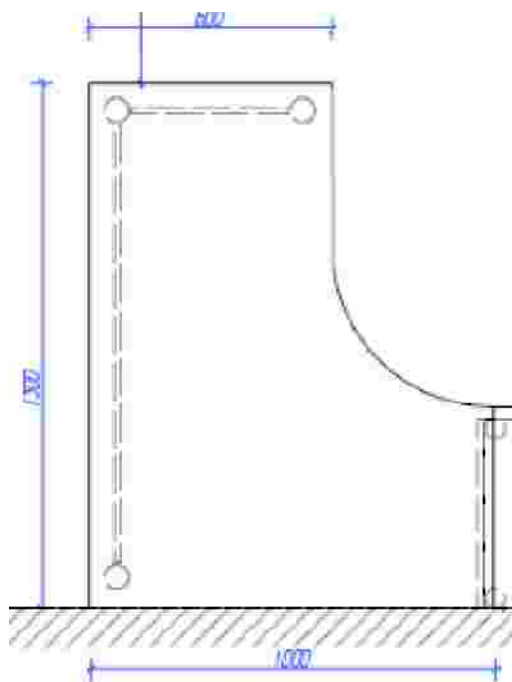

Rasejums „Virtuves iekarta”

Iekartas platums var tikt korigēts +/-100mm pēc uzmerīšanas daba.

Rasejums „Darba galds”

Rasejums „Dokumentu skapis ar stikla durvim”

Rasejums „Drebju skapis”

Skice redzams drebju skapis, dokumentu skapis un zemie dokumentu skapji!

Rasejums „Zemais dokumentu skapis”

Skice noraditi 2 skapji

Rasejums „Gridas skapis kopetajam”

Zemais skapis kopetajam savienojuma ar dokumentu skapi

Rasejums „Darba galds ar sapulču galdu”

Rasejums „Skapītis ar 3 atvilkņiem un 2 atvertiem plauktiem”