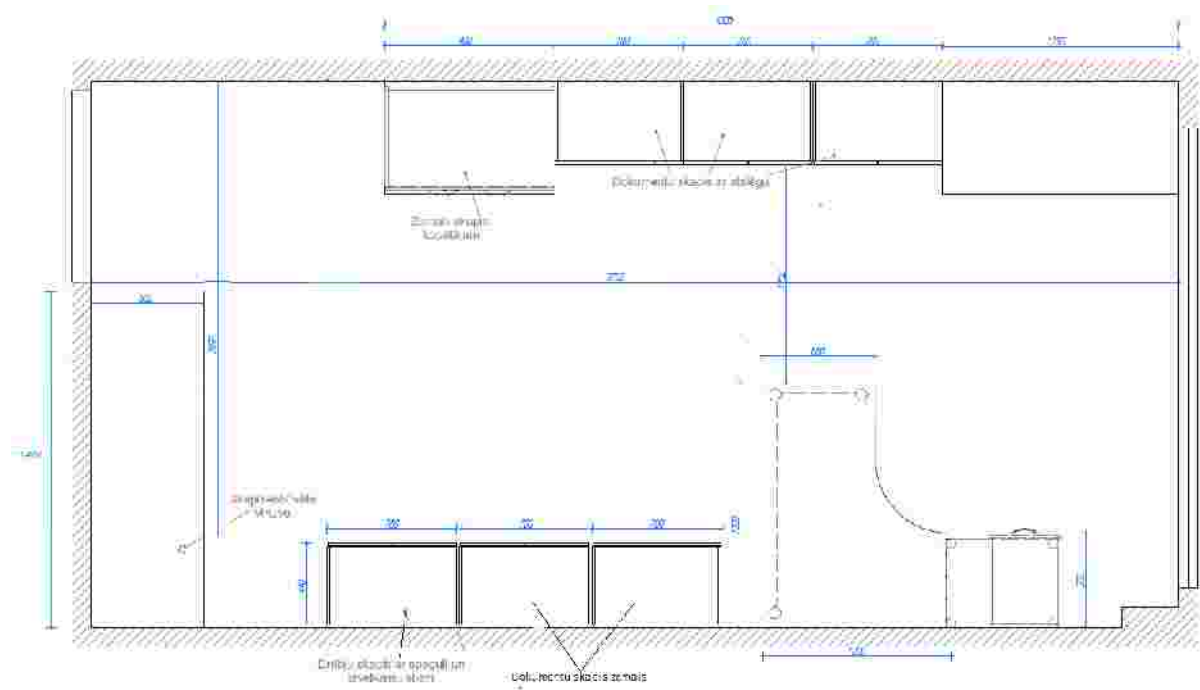

Rasejums „Kabineta Nr.219 virsskats”

(Pretendenta amatpersonas paraksts, ta atšifrejums, zīmogs