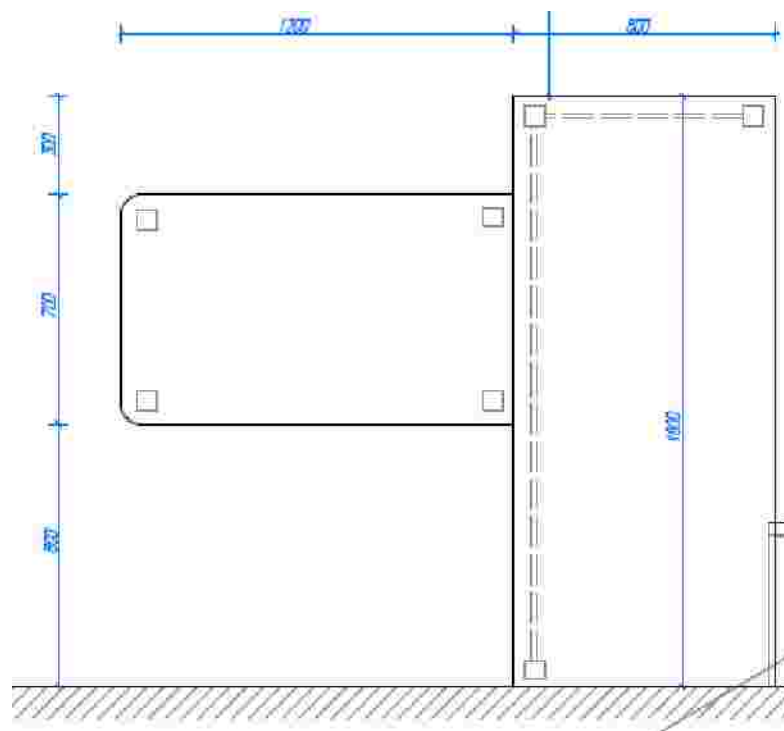

Rasejums „Virtuves iekarta”

Iekartas platums var tikt korigēts +/-100mm pēc uzmerīšanas daba.

Rasejums „Darba galds”

Rasejums „Dokumentu skapis ar stikla durvim”

Rasejums „Drebju skapis”

Skice redzams drebju skapis, dokumentu skapis un zemie dokumentu skapji!

Rasejums „Zemais dokumentu skapis”

Skice noraditi 2 skapji

Rasejums „Gridas skapis kopetajam”

Zemais skapis kopetajam savienojuma ar dokumentu skapi

Rasejums „Darba galds ar sapulču galdu”

Rasejums „Skapītis ar 3 atvilkņiem un 2 atvertiem plauktiem”

Darba galda ar sapulcu galdu un skapiša kopskats

Rasejums „Kabineta Nr.221 virsskats”

Rasejums „Kabineta Nr.219 virsskats”

(Pretendenta amatpersonas paraksts, ta atšifrejums, zīmogs