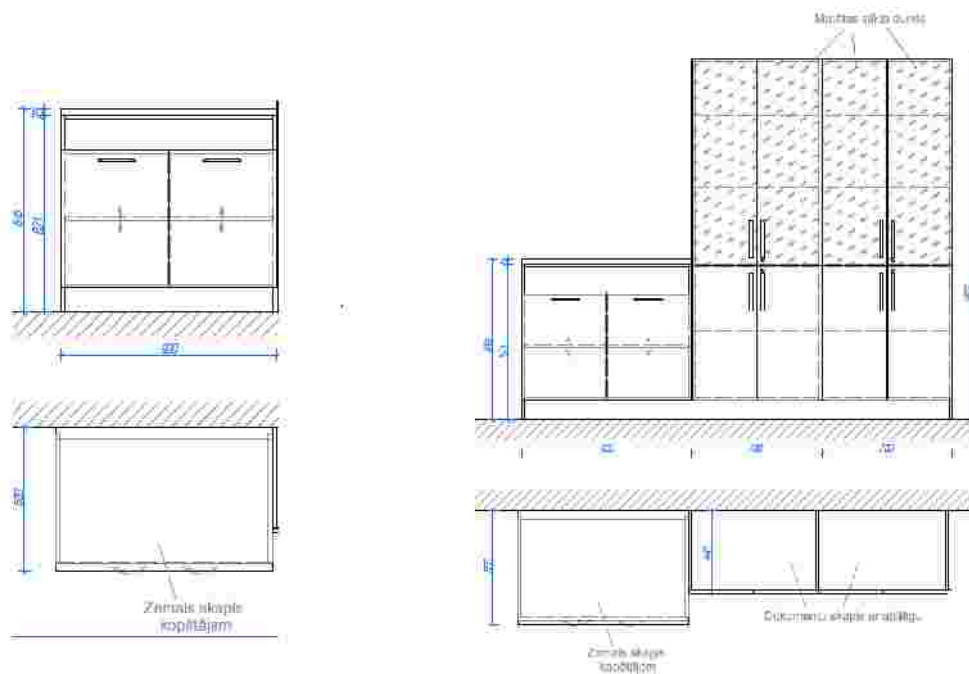

Rasejums „Virtuves iekarta”

Iekartas platums var tikt korigēts +/-100mm pēc uzmerīšanas daba.

Rasejums „Darba galds”

Rasejums „Dokumentu skapis ar stikla durvim”

Rasejums „Drebju skapis”

Skice redzams drebju skapis, dokumentu skapis un zemie dokumentu skapji!

Rasejums „Zemais dokumentu skapis”

Skice noraditi 2 skapji

Rasejums „Gridas skapis kopetajam”

Zemais skapis kopetajam savienojuma ar dokumentu skapi

Rasejums „Darba galds ar sapulču galdu”

Rasejums „Skapītis ar 3 atvilkņiem un 2 atvertiem plauktiem”