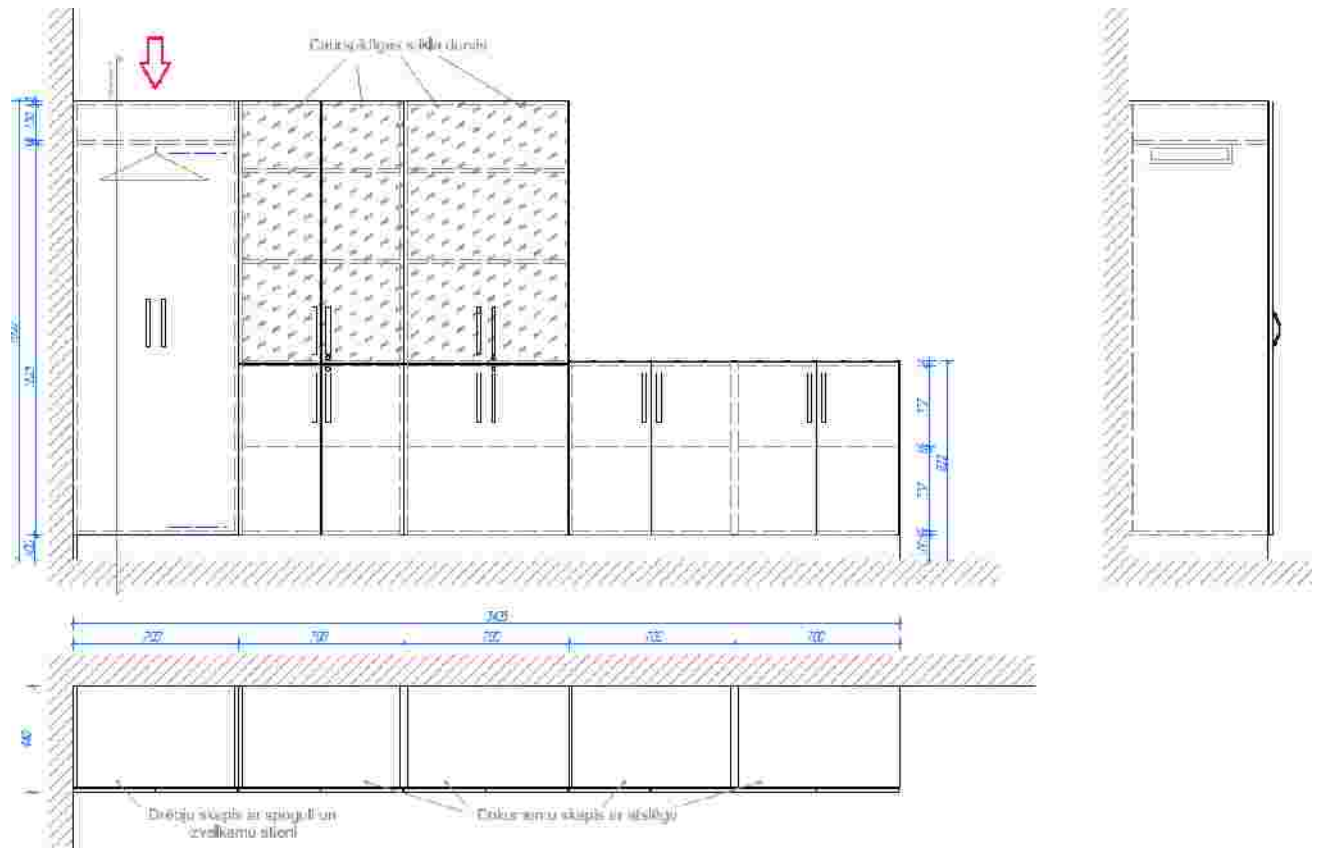

Rasejums „Virtuves iekarta”

Iekartas platums var tikt korigēts +/-100mm pēc uzmerīšanas daba.

Rasejums „Darba galds”

Rasejums „Dokumentu skapis ar stikla durvim”

Rasejums „Drebju skapis”

Skice redzams drebju skapis, dokumentu skapis un zemie dokumentu skapji!

Rasejums „Zemais dokumentu skapis”

Skice noraditi 2 skapji

Rasejums „Gridas skapis kopetajam”

Zemais skapis kopetajam savienojuma ar dokumentu skapi

Rasejums „Darba galds ar sapulču galdu”

Rasejums „Skapītis ar 3 atvilkņiem un 2 atvertiem plauktiem”