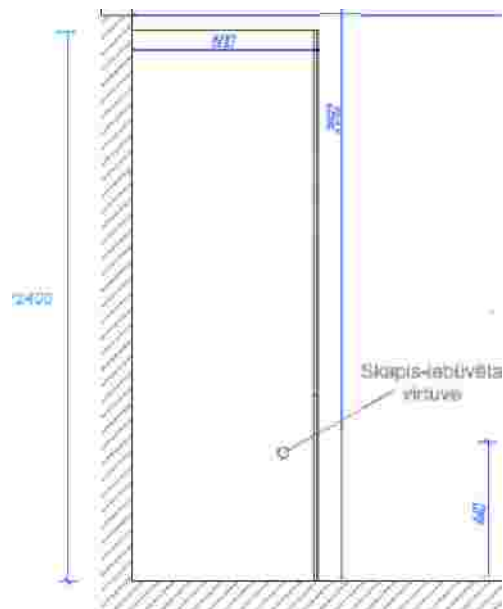

Rasejums „Virtuves iekarta”

Iekartas platums var tikt korigēts +/-100mm pēc uzmerīšanas daba.

Rasejums „Darba galds”

Rasejums „Dokumentu skapis ar stikla durvim”

Rasejums „Drebju skapis”

Skice redzams drebju skapis, dokumentu skapis un zemie dokumentu skapji!

Rasejums „Zemais dokumentu skapis”

Skice noraditi 2 skapji

Rasejums „Gridas skapis kopetajam”

Zemais skapis kopetajam savienojuma ar dokumentu skapi

Rasejums „Darba galds ar sapulču galdu”

Rasejums „Skapītis ar 3 atvilkņiem un 2 atvertiem plauktiem”