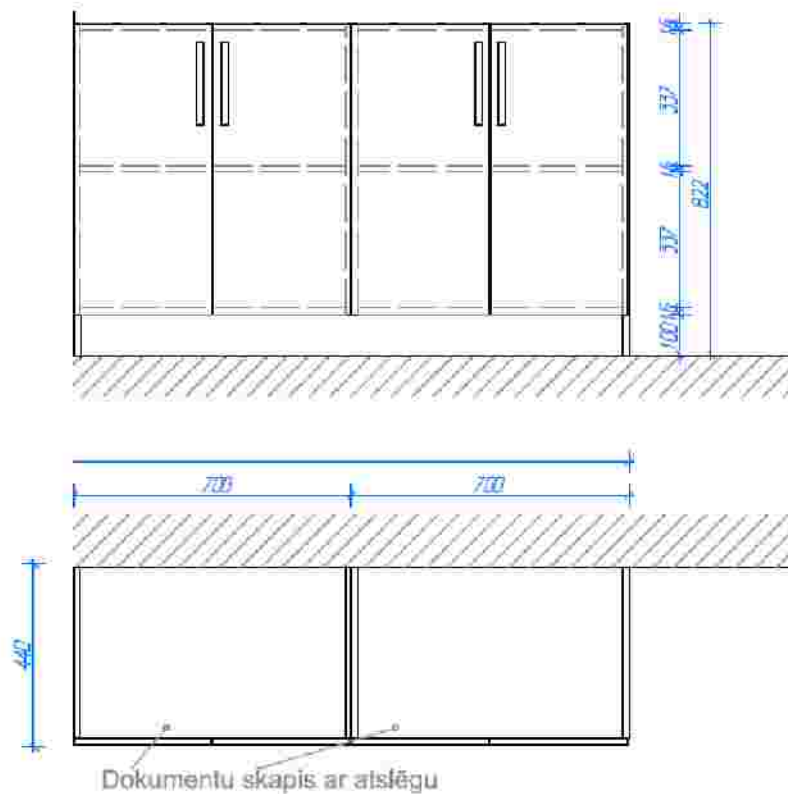

Rasejums „Virtuves iekarta”

Iekartas platums var tikt korigēts +/-100mm pēc uzmerīšanas daba.

Rasejums „Darba galds”

Rasejums „Dokumentu skapis ar stikla durvim”

Rasejums „Drebju skapis”

Skice redzams drebju skapis, dokumentu skapis un zemie dokumentu skapji!

Rasejums „Zemais dokumentu skapis”

Skice noraditi 2 skapji

Rasejums „Gridas skapis kopetajam”

Zemais skapis kopetajam savienojuma ar dokumentu skapi

Rasejums „Darba galds ar sapulču galdu”

Rasejums „Skapītis ar 3 atvilkņiem un 2 atvertiem plauktiem”