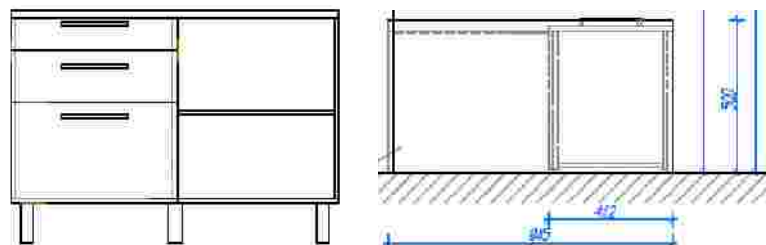

Rasejums „Virtuves iekarta”

Iekartas platums var tikt korigēts +/-100mm pēc uzmerīšanas daba.

Rasejums „Darba galds”

Rasejums „Dokumentu skapis ar stikla durvim”

Rasejums „Drebju skapis”

Skice redzams drebju skapis, dokumentu skapis un zemie dokumentu skapji!

Rasejums „Zemais dokumentu skapis”

Skice noraditi 2 skapji

Rasejums „Gridas skapis kopetajam”

Zemais skapis kopetajam savienojuma ar dokumentu skapi

Rasejums „Darba galds ar sapulci galdu”

Rasejums „Skapītis ar 3 atvilkņiem un 2 atvertiem plauktiem”