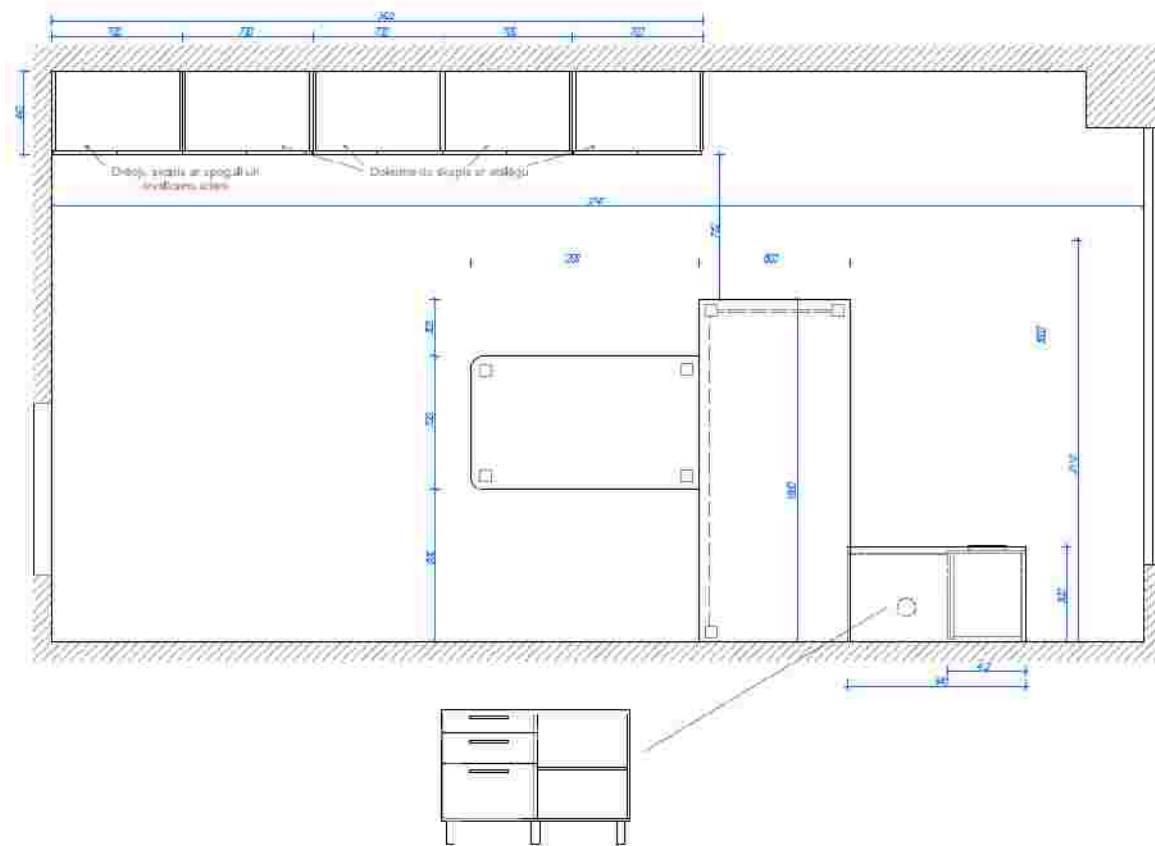

Rasejums „Kabineta Nr.221 virsskats”