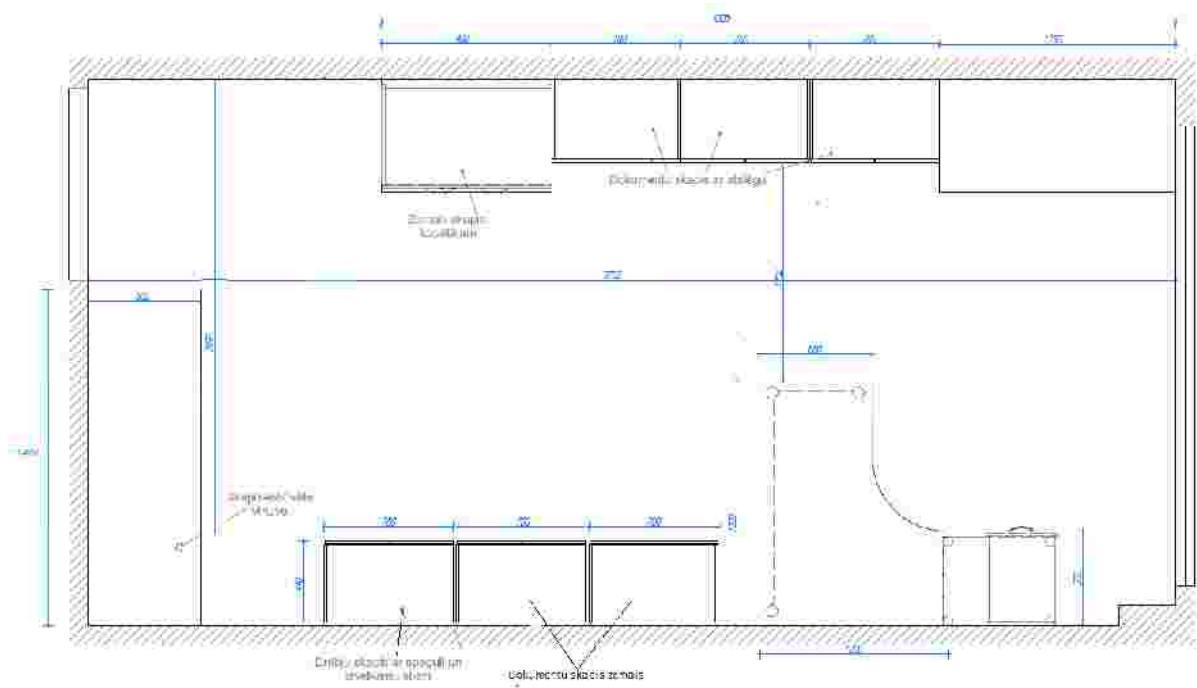

Rasejums „Kabineta Nr.219 virsskats”

(Pretendenta amatpersonas paraksts, ta atšifrejums, zīmogs