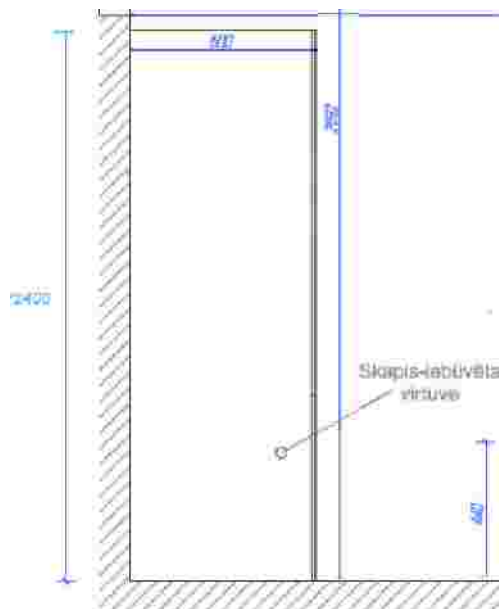

Rasejums „Virtuves iekarta”

Iekartas platums var tikt korigēts +/-100mm pēc uzmerīšanas daba.

Rasejums „Darba galds”

Rasejums „Dokumentu skapis ar stikla durvim”

Rasejums „Drebju skapis”

Skice redzams drebju skapis, dokumentu skapis un zemie dokumentu skapji!

Rasejums „Zemais dokumentu skapis”

Skice noraditi 2 skapji

Rasejums „Gridas skapis kopetajam”

Zemais skapis kopetajam savienojuma ar dokumentu skapi

Rasejums „Darba galds ar sapulci galdu”

Rasejums „Skapītis ar 3 atvilkņiem un 2 atvertiem plauktiem”