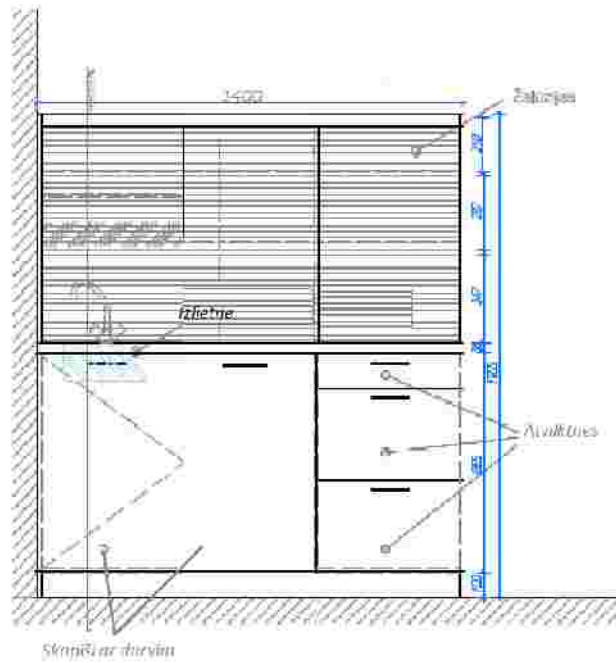

Rasejums „Virtuves iekarta”

Iekartas platums var tikt korigēts +/-100mm pēc uzmerīšanas daba.

Rasejums „Darba galds”

Rasejums „Dokumentu skapis ar stikla durvim”

Rasejums „Drebju skapis”

Skice redzams drebju skapis, dokumentu skapis un zemie dokumentu skapji!

Rasejums „Zemais dokumentu skapis”

Skice noraditi 2 skapji

Rasejums „Gridas skapis kopetajam”

Zemais skapis kopetajam savienojuma ar dokumentu skapi

Rasejums „Darba galds ar sapulci galdu”

Rasejums „Skapītis ar 3 atvilkņiem un 2 atvertiem plauktiem”