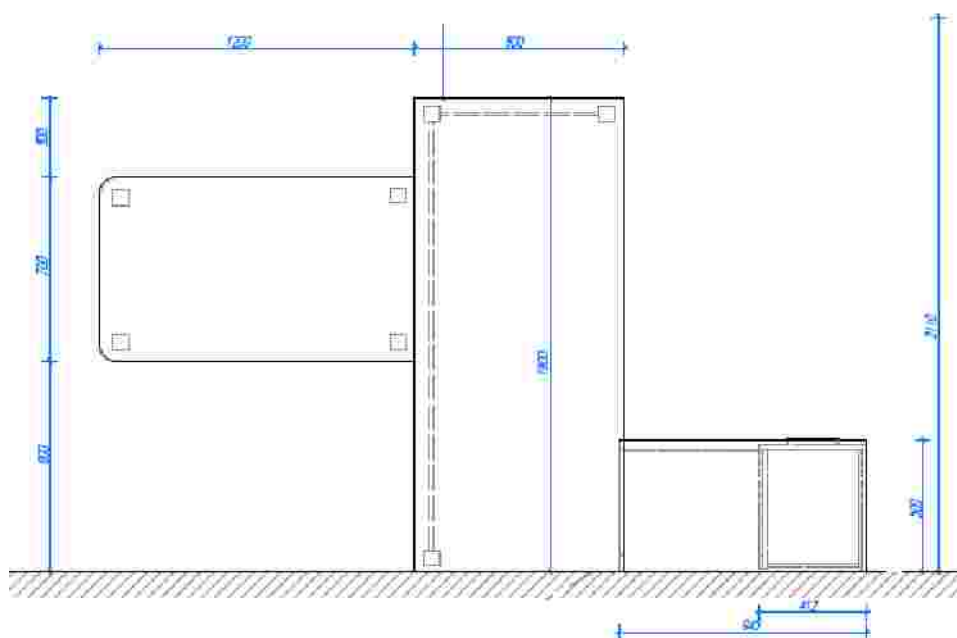

Rasejums „Virtuves iekarta”

Iekartas platums var tikt korigēts +/-100mm pēc uzmerīšanas daba.

Rasejums „Darba galds”

Rasejums „Dokumentu skapis ar stikla durvim”

Rasejums „Drebju skapis”

Skice redzams drebju skapis, dokumentu skapis un zemie dokumentu skapji!

Rasejums „Zemais dokumentu skapis”

Skice noraditi 2 skapji

Rasejums „Gridas skapis kopetajam”

Zemais skapis kopetajam savienojuma ar dokumentu skapi

Rasejums „Darba galds ar sapulci galdu”

Rasejums „Skapītis ar 3 atvilkņiem un 2 atvertiem plauktiem”