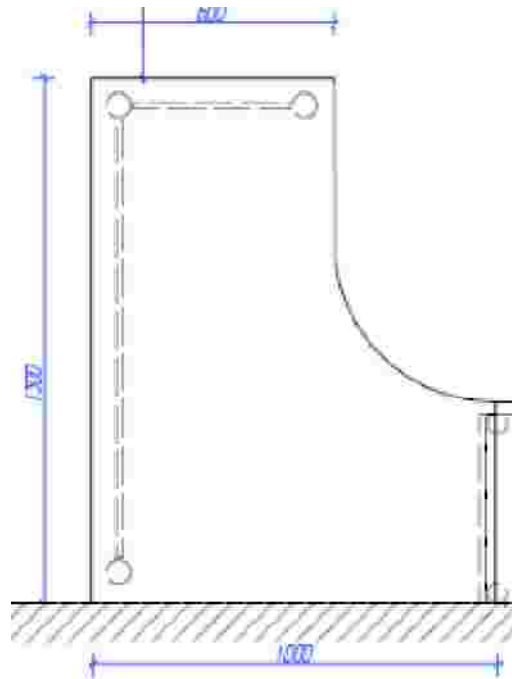

Rasejums „Virtuves iekarta”

Iekartas platums var tikt korigēts +/-100mm pēc uzmerīšanas daba.

Rasejums „Darba galds”

Rasejums „Dokumentu skapis ar stikla durvim”

Rasejums „Drebju skapis”

Skice redzams drebju skapis, dokumentu skapis un zemie dokumentu skapji!

Rasejums „Zemais dokumentu skapis”

Skice noraditi 2 skapji

Rasejums „Gridas skapis kopetajam”

Zemais skapis kopetajam savienojuma ar dokumentu skapi

Rasejums „Darba galds ar sapulci galdu”

Rasejums „Skapītis ar 3 atvilkņiem un 2 atvertiem plauktiem”