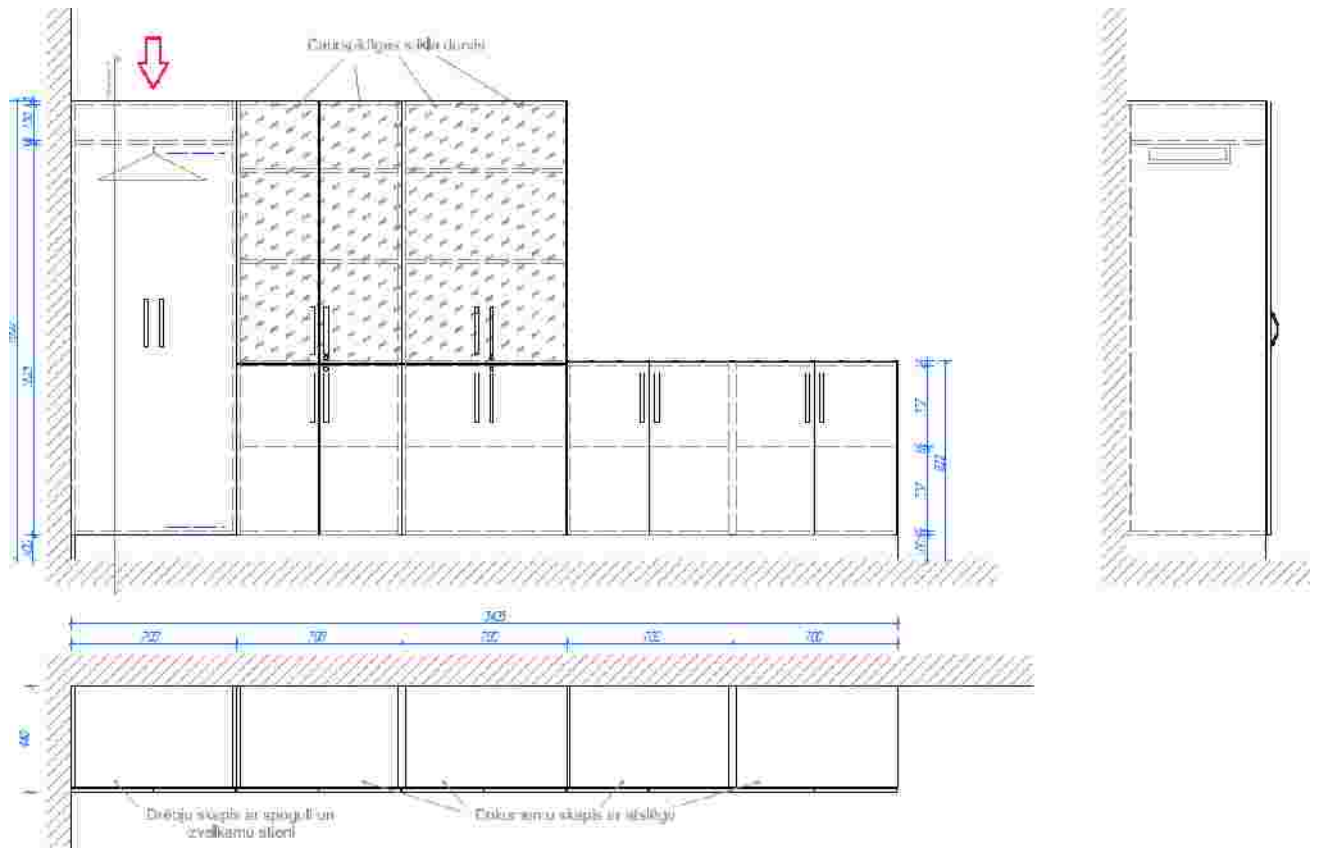

Rasejums „Virtuves iekarta”

Iekartas platums var tikt korigēts +/-100mm pēc uzmerīšanas daba.

Rasejums „Darba galds”

Rasejums „Dokumentu skapis ar stikla durvim”

Rasejums „Drebju skapis”

Skice redzams drebju skapis, dokumentu skapis un zemie dokumentu skapji!

Rasejums „Zemais dokumentu skapis”

Skice noraditi 2 skapji

Rasejums „Gridas skapis kopetajam”

Zemais skapis kopetajam savienojuma ar dokumentu skapi

Rasejums „Darba galds ar sapulci galdu”

Rasejums „Skapītis ar 3 atvilkņiem un 2 atvertiem plauktiem”