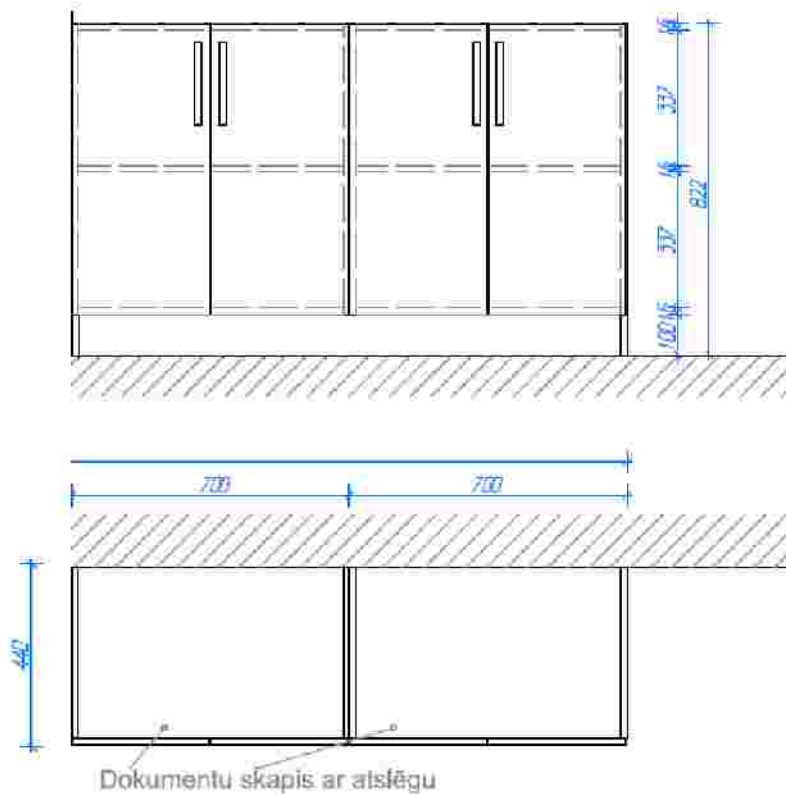

Rasejums „Virtuves iekarta”

Iekartas platums var tikt korigēts +/-100mm pēc uzmerīšanas daba.

Rasejums „Darba galds”

Rasejums „Dokumentu skapis ar stikla durvim”

Rasejums „Drebju skapis”

Skice redzams drebju skapis, dokumentu skapis un zemie dokumentu skapji!

Rasejums „Zemais dokumentu skapis”

Skice noraditi 2 skapji

Rasejums „Gridas skapis kopetajam”

Zemais skapis kopetajam savienojuma ar dokumentu skapi

Rasejums „Darba galds ar sapulci galdu”

Rasejums „Skapītis ar 3 atvilkņiem un 2 atvertiem plauktiem”