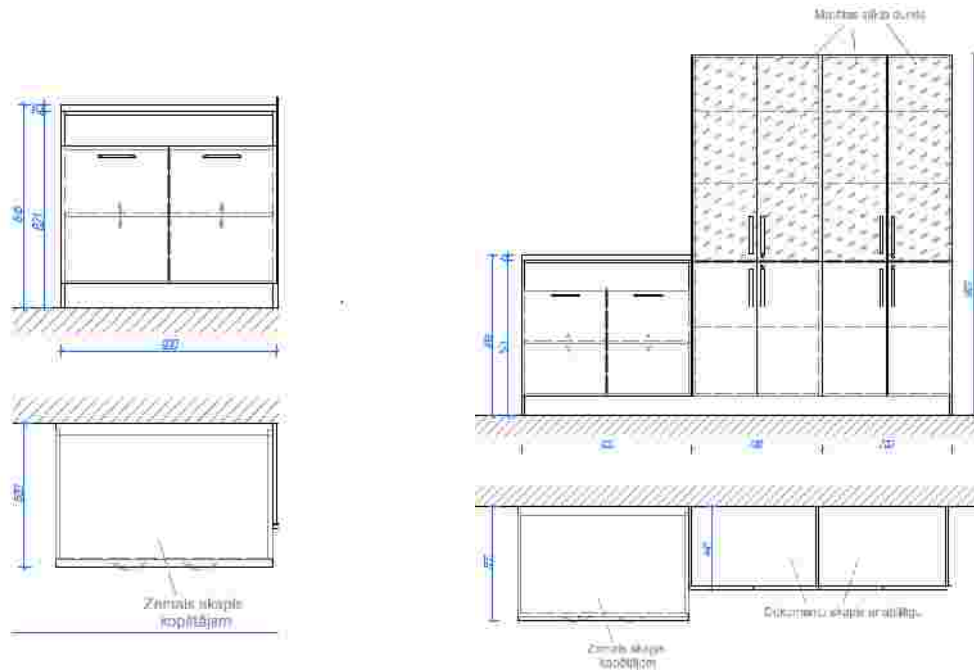

Rasejums „Virtuves iekarta”

Iekartas platums var tikt korigēts +/-100mm pēc uzmerīšanas daba.

Rasejums „Darba galds”

Rasejums „Dokumentu skapis ar stikla durvim”

Rasejums „Drebju skapis”

Skice redzams drebju skapis, dokumentu skapis un zemie dokumentu skapji!

Rasejums „Zemais dokumentu skapis”

Skice noraditi 2 skapji

Rasejums „Gridas skapis kopetajam”

Zemais skapis kopetajam savienojuma ar dokumentu skapi

Rasejums „Darba galds ar sapulci galdu”

Rasejums „Skapītis ar 3 atvilkņiem un 2 atvertiem plauktiem”