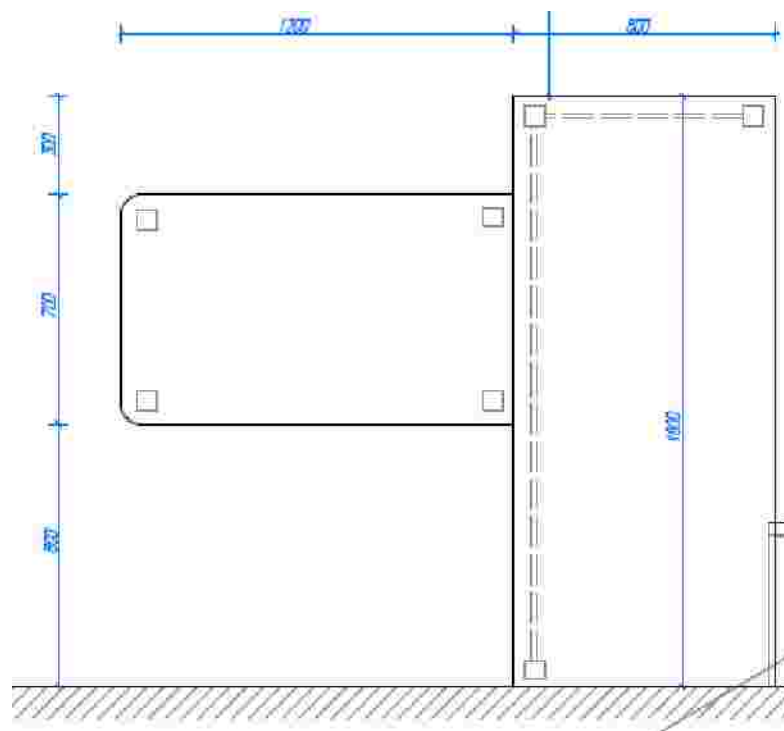

Rasejums „Virtuves iekarta”

Iekartas platums var tikt korigēts +/-100mm pēc uzmerīšanas daba.

Rasejums „Darba galds”

Rasejums „Dokumentu skapis ar stikla durvim”

Rasejums „Drebju skapis”

Skice redzams drebju skapis, dokumentu skapis un zemie dokumentu skapji!

Rasejums „Zemais dokumentu skapis”

Skice noraditi 2 skapji

Rasejums „Gridas skapis kopetajam”

Zemais skapis kopetajam savienojuma ar dokumentu skapi

Rasejums „Darba galds ar sapulci galdu”

Rasejums „Skapītis ar 3 atvilkņiem un 2 atvertiem plauktiem”

Darba galda ar sapulcu galdu un skapiša kopskats

Rasejums „Kabineta Nr.221 virsskats”

Rasejums „Kabineta Nr.219 virsskats”

(Pretendenta amatpersonas paraksts, ta atšifrejums, zīmogs