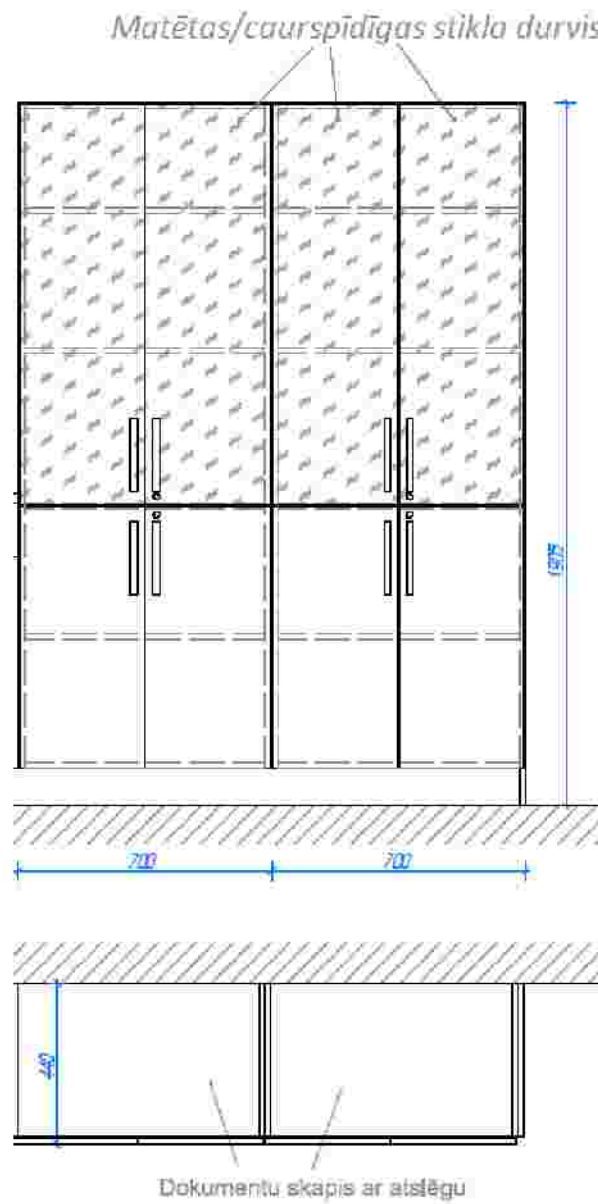

Rasejums „Virtuves iekarta”

Iekartas platums var tikt korigēts +/-100mm pēc uzmerīšanas daba.

Rasejums „Darba galds”

Rasejums „Dokumentu skapis ar stikla durvim”

Rasejums „Drebju skapis”

Skice redzams drebju skapis, dokumentu skapis un zemie dokumentu skapji!

Rasejums „Zemais dokumentu skapis”

Skice noraditi 2 skapji

Rasejums „Gridas skapis kopetajam”

Zemais skapis kopetajam savienojuma ar dokumentu skapi

Rasejums „Darba galds ar sapulci galdu”

Rasejums „Skapītis ar 3 atvilkņiem un 2 atvertiem plauktiem”

Darba galda ar sapulcu galdu un skapiša kopskats

Rasejums „Kabineta Nr.221 virsskats”

Rasejums „Kabineta Nr.219 virsskats”

(Pretendenta amatpersonas paraksts, ta atšifrejums, zīmogs