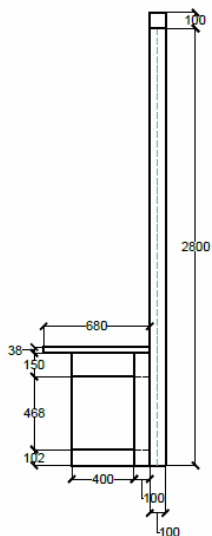

Skice Nr.1 - Datorgalds 204. un 206.kabinetā

Skice Nr.2 - Skapītis virs datorgalda un virs izlietnes skapīti 206.kabinetā

Skice Nr.3 - Lete ar izlietni, 206.kabinetā

Skice Nr.4 - Lete 206. un 208.kabinetā

Skice Nr.5 - Lielais skapis 204.kabinetā

Skice Nr.6 – Garderobes lete

Virsskats

No iekšpuses

No ārpuses - apmeklētāju puses

Skice Nr.7 - Skapītis virsmāsas kabinetā

Skice Nr.8 – Galds personāldaļā

Skice Nr.9 – Skapītis kvalitātes vadības kabinetā

Ortodontijas klīnika

Skice Nr.10 - Asistenta darba virsma 120 un 121.kabinetā

Skice Nr.12 – Starpsiena starp darbavietām 121.kabinets

* STŪRA SAVIENOJUMS AR SIENU UN STARPSIENAS PLATUMS / AUGSTUMS
JĀPRECIZĒ REMONTA LAIKĀ

VIRSSKATS

SĀNU SKATS BEZ IZLIETNES

Skice Nr.13 – Darba virsma ar izlietni 121.kabinetā

PRETSKATS

SĀNU SKATS

VIRSSKATS

Skice Nr.15 – Dokumentu skapis vadītājas kabinetā Nr.121

Skice Nr.16 – Datorgalds vadītājas kabinetā Nr.121