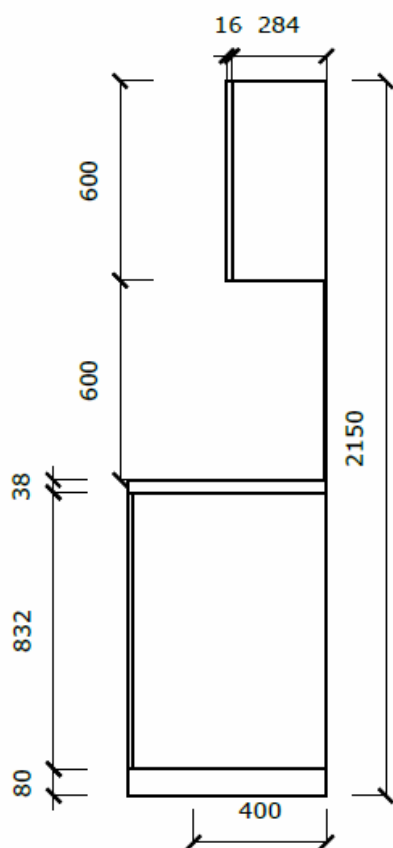

Skice Nr.21 – Izlietnes skapis 122.kabinetā

SĀNU SKATS

VIRSSKATS