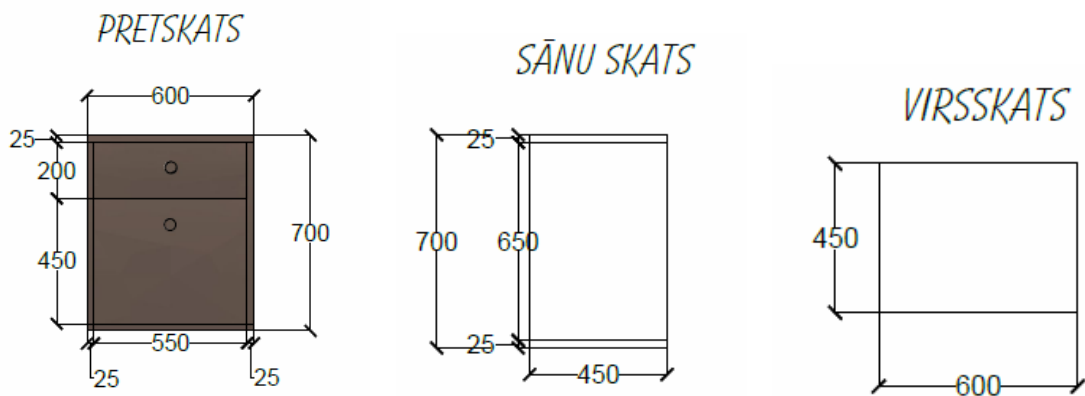

Skice Nr.17 – Skapītis printerim vadītājas kabinetā Nr.121