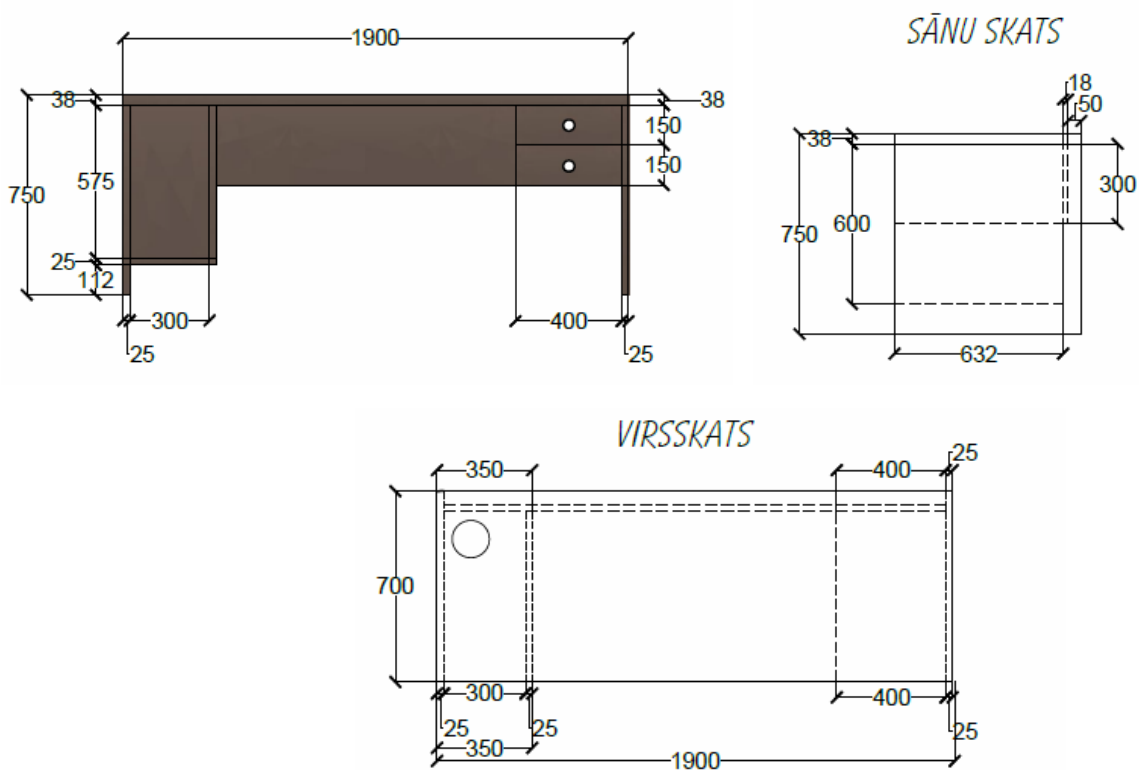

VIRSSKATS

SĀNU SKATS BEZ IZLIETNES

Skice Nr.13 – Darba virsma ar izlietni 121.kabinetā

PRETSKATS

SĀNU SKATS

VIRSSKATS

Skice Nr.15 – Dokumentu skapis vadītājas kabinetā Nr.121

Skice Nr.16 – Datorgalds vadītājas kabinetā Nr.121