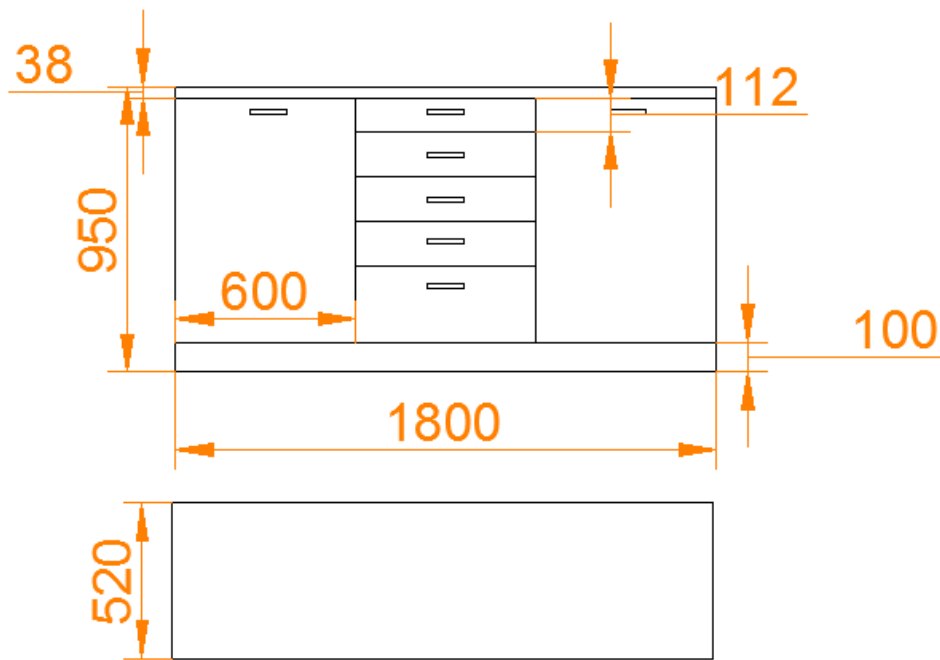

Skice Nr.1 - Datorgalds 204. un 206.kabinetā

Skice Nr.2 - Skapītis virs datorgalda un virs izlietnes skapīti 206.kabinetā

Skice Nr.3 - Lete ar izlietni, 206.kabinetā

Skice Nr.4 - Lete 206. un 208.kabinetā

Skice Nr.5 - Lielais skapis 204.kabinetā

Skice Nr.6 – Garderobes lete

Virsskats

No iekšpuses

No ārpuses - apmeklētāju puses

Skice Nr.7 - Skapītis virsmāsas kabinetā

Skice Nr.8 – Galds personāldaļā

Skice Nr.9 – Skapītis kvalitātes vadības kabinetā