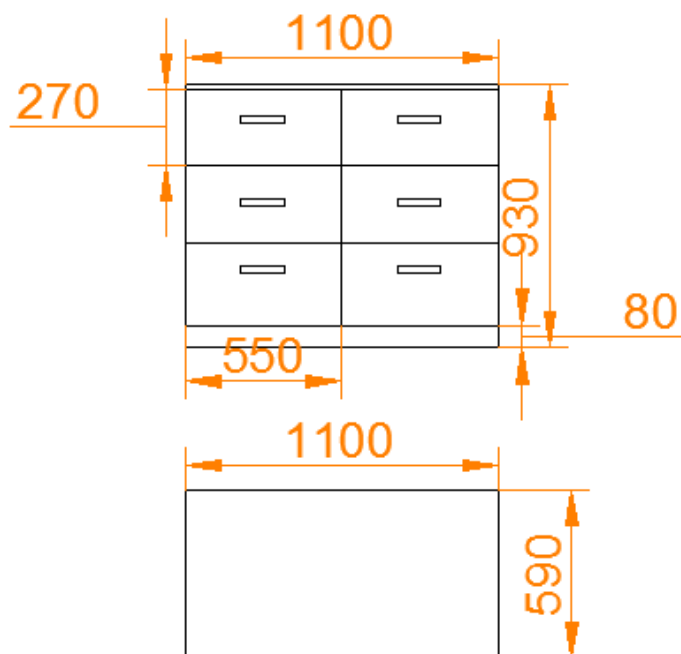

PRETSKATS

SĀNU SKATS

VIRSSKATS

Skice Nr.24 - Stūra skapis ar izlietni un sienas skapīšiem - estētikas klīnika

(Vizualizācija – uzskates materiāls, informatīvs raksturs)

Skice Nr.25 – Papildus skapis pacientu kartiņām Bērnu nodaļā