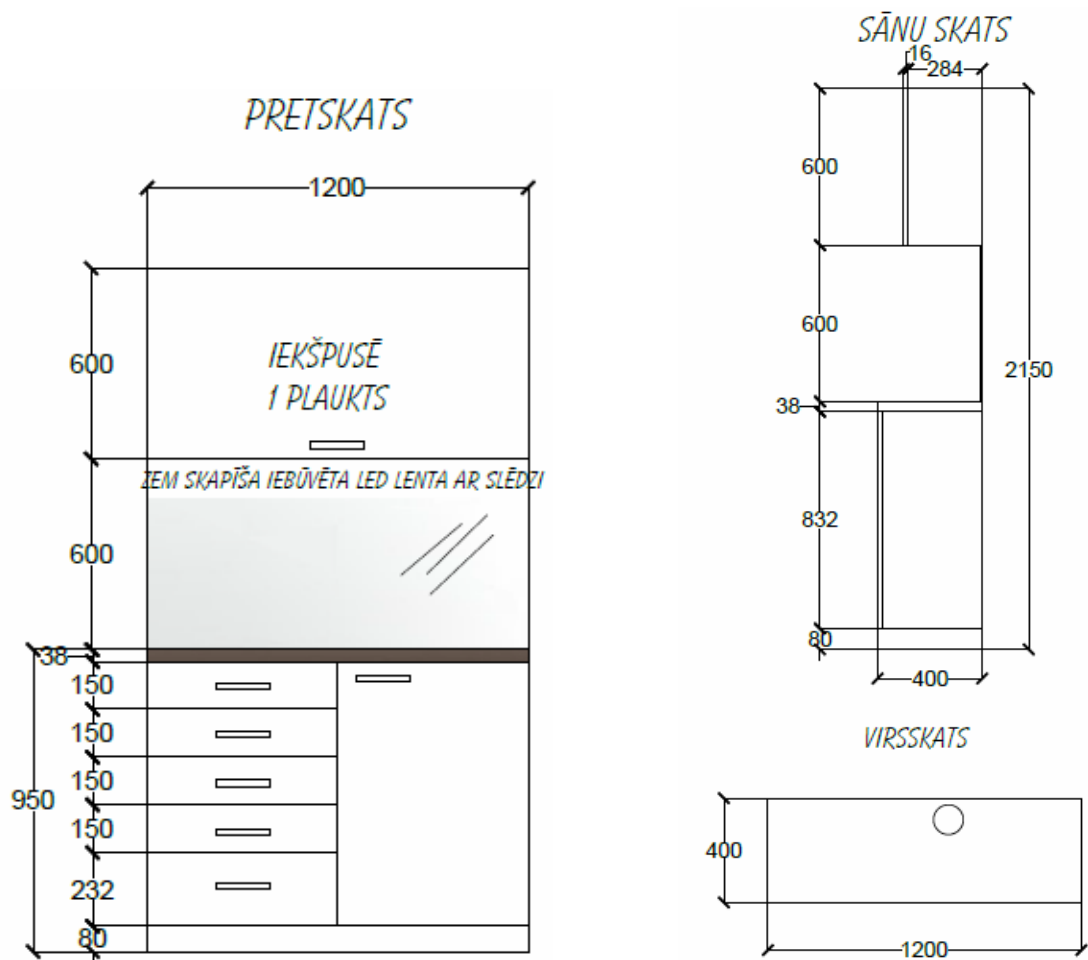

Skice Nr.1 - Datorgalds 204. un 206.kabinetā

Skice Nr.2 - Skapītis virs datorgalda un virs izlietnes skapīti 206.kabinetā

Skice Nr.3 - Lete ar izlietni, 206.kabinetā

Skice Nr.4 - Lete 206. un 208.kabinetā

Skice Nr.5 - Lielais skapis 204.kabinetā

Skice Nr.6 – Garderobes lete

Virsskats

No iekšpuses

No ārpuses - apmeklētāju puses

Skice Nr.7 - Skapītis virsmāsas kabinetā

Skice Nr.8 – Galds personāldaļā

Skice Nr.9 – Skapītis kvalitātes vadības kabinetā

Ortodontijas klīnika

Skice Nr.10 - Asistenta darba virsma 120 un 121.kabinetā

Skice Nr.12 – Starpsiena starp darbavietām 121.kabinets

* STŪRA SAVIENOJUMS AR SIENU UN STARPSIENAS PLATUMS / AUGSTUMS
JĀPRECIZĒ REMONTA LAIKĀ