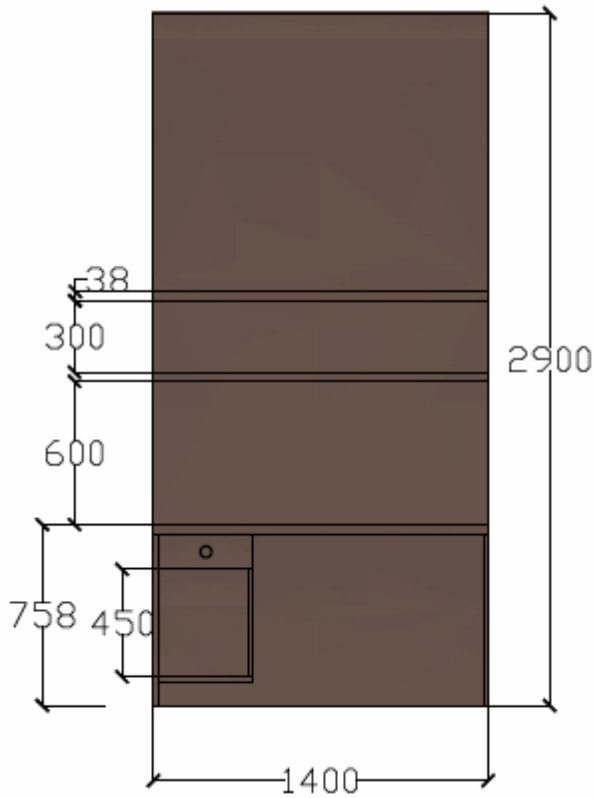

SĀNU SKATS
500

Skice Nr.21 – Izlietnes skapis 122.kabinetā

SĀNU SKATS

VIRSSKATS

Skice Nr.22 – Materiālu skapis 122.kabinētā

Estētikas klīnika

Skice Nr.23 - Datorgalds zobārstu kabinetā - Estētikas klīnika

STŪRA SAVIENOJUMS AR SIENU
JĀPRECIZĒ REMONTA LAIKĀ

PRETSKATS

SĀNU SKATS

VIRSSKATS

Skice Nr.24 - Stūra skapis ar izlietni un sienas skapīšiem - estētikas klīnika

(Vizualizācija – uzskates materiāls, informatīvs raksturs)

Skice Nr.25 – Papildus skapis pacientu kartiņām Bērnu nodaļā