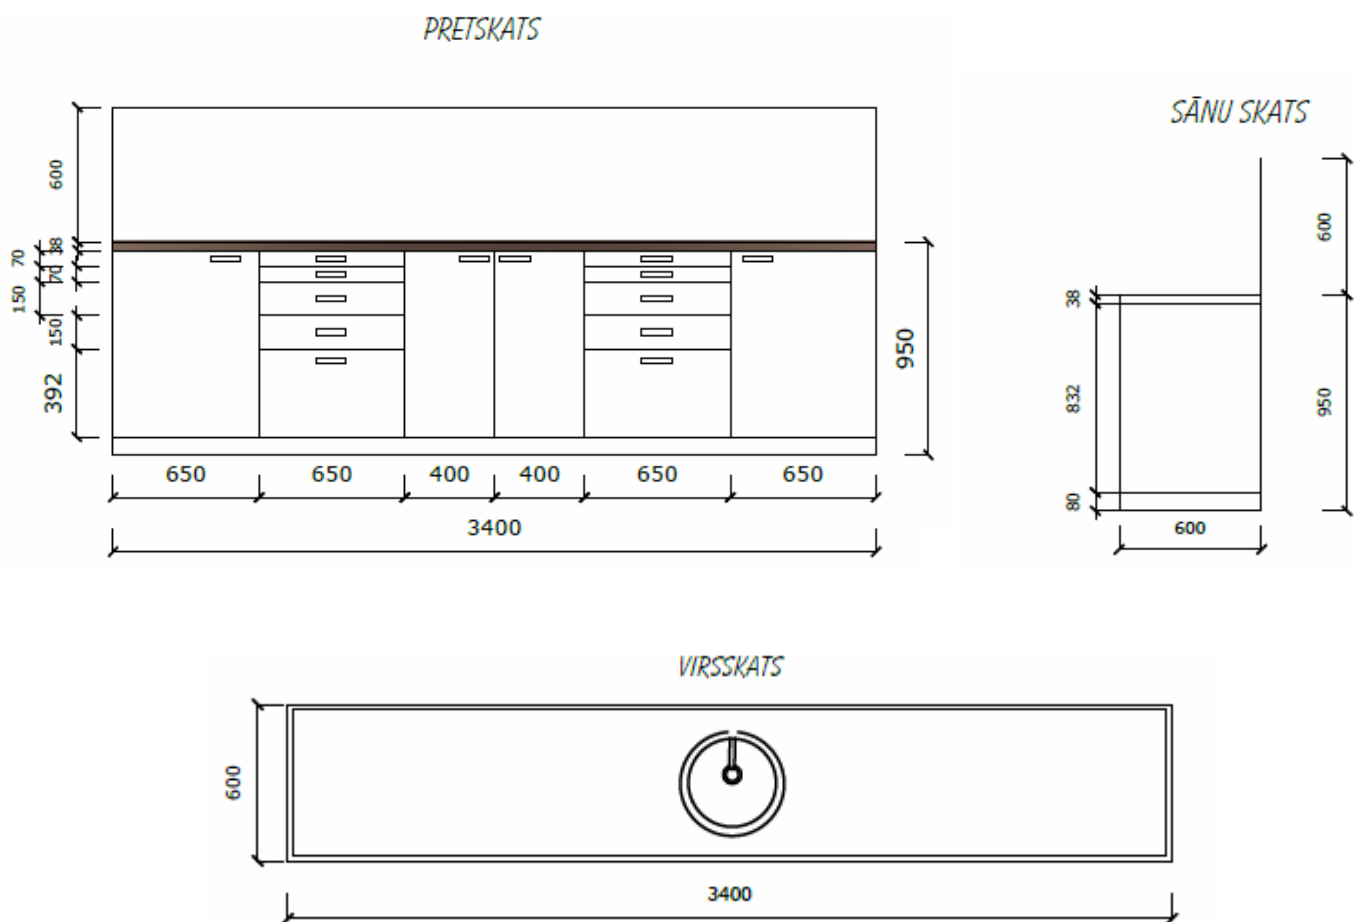

Skice Nr.18 - Darba virsma ar izlietni 120.kabinetā