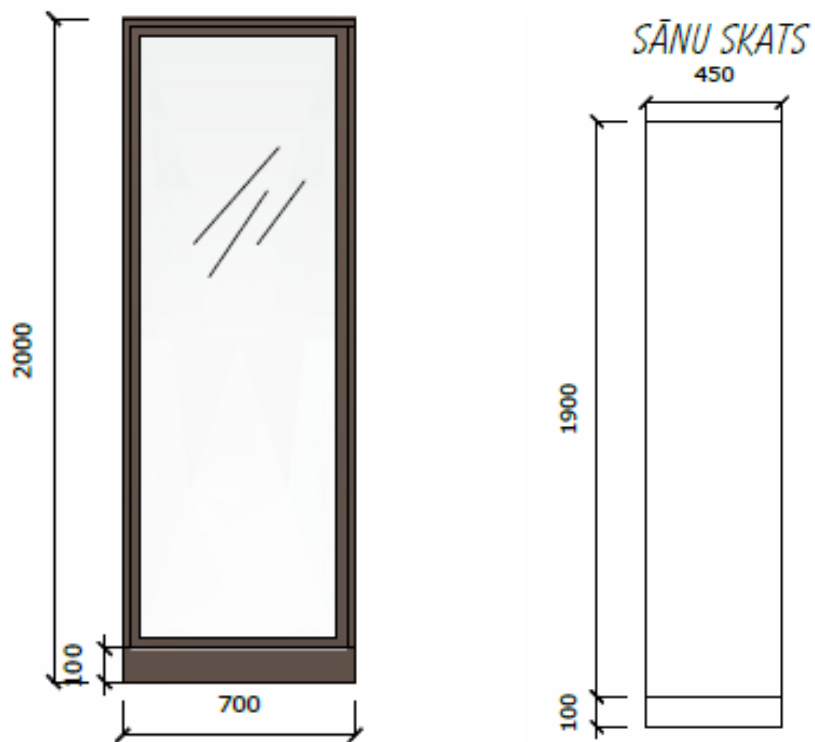

Skice Nr.1 - Datorgalds 204. un 206.kabinetā

Skice Nr.2 - Skapītis virs datorgalda un virs izlietnes skapīti 206.kabinetā

Skice Nr.3 - Lete ar izlietni, 206.kabinetā

Skice Nr.4 - Lete 206. un 208.kabinetā

SĀNU SKATS
500

Skice Nr.21 – Izlietnes skapis 122.kabinetā

SĀNU SKATS

VIRSSKATS

Skice Nr.22 – Materiālu skapis 122.kabinētā

Estētikas klīnika

Skice Nr.23 - Datorgalds zobārstu kabinetā - Estētikas klīnika

STŪRA SAVIENOJUMS AR SIENU
JĀPRECIZĒ REMONTA LAIKĀ

PRETSKATS

SĀNU SKATS

VIRSSKATS

Skice Nr.24 - Stūra skapis ar izlietni un sienas skapīšiem - estētikas klīnika

(Vizualizācija – uzskates materiāls, informatīvs raksturs)

Skice Nr.25 – Papildus skapis pacientu kartiņām Bērnu nodaļā