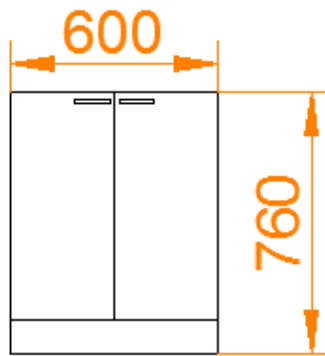

Skice Nr.1 - Datorgalds 204. un 206.kabinetā

Skice Nr.2 - Skapītis virs datorgalda un virs izlietnes skapīti 206.kabinetā

Skice Nr.3 - Lete ar izlietni, 206.kabinetā

Skice Nr.4 - Lete 206. un 208.kabinetā

Skice Nr.5 - Lielais skapis 204.kabinetā

Skice Nr.6 – Garderobes lete

Virsskats

No iekšpuses

No ārpuses - apmeklētāju puses

Skice Nr.7 - Skapītis virsmāsas kabinetā

Skice Nr.8 – Galds personāldaļā

Skice Nr.9 – Skapītis kvalitātes vadības kabinetā