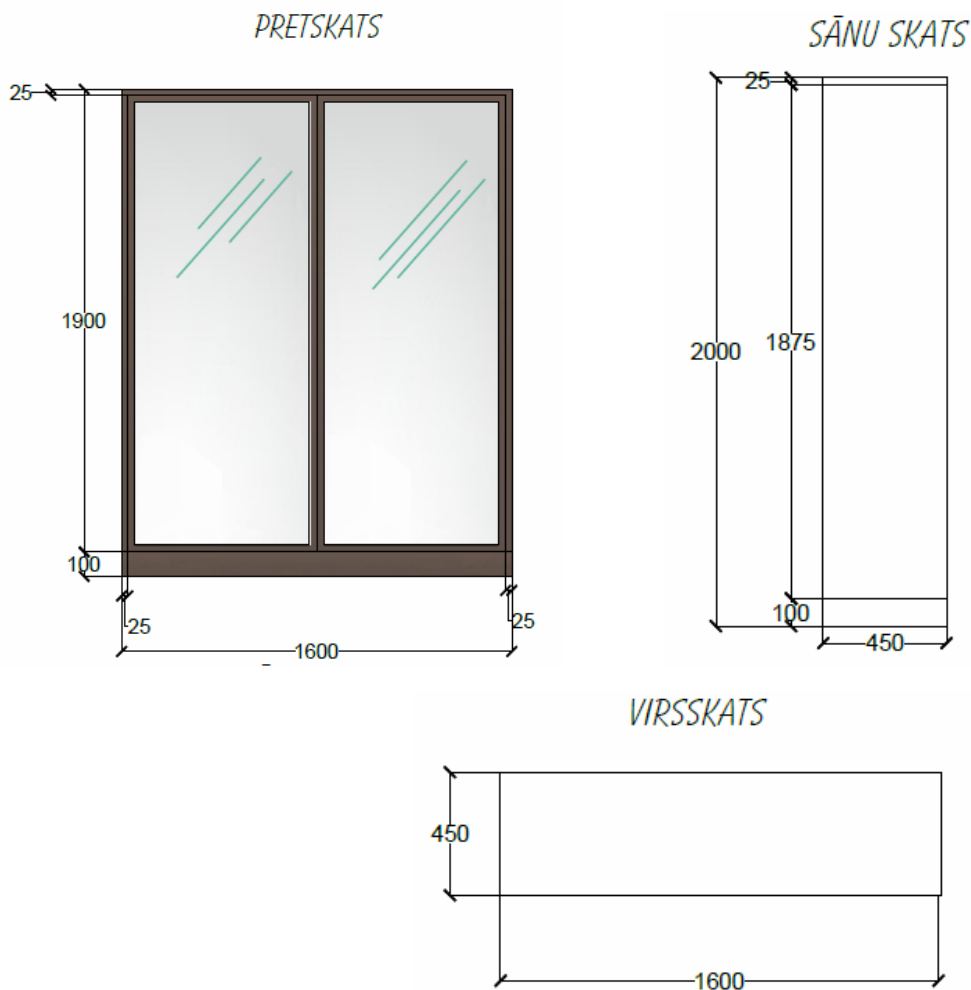

VIRSSKATS

SĀNU SKATS BEZ IZLIETNES

Skice Nr.13 – Darba virsma ar izlietni 121.kabinetā

PRETSKATS

SĀNU SKATS

VIRSSKATS

Skice Nr.15 – Dokumentu skapis vadītājas kabinetā Nr.121

Skice Nr.16 – Datorgalds vadītājas kabinetā Nr.121