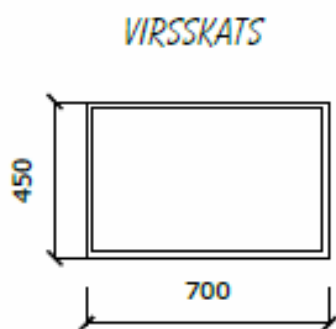

SĀNU SKATS
500

Skice Nr.21 – Izlietnes skapis 122.kabinetā

SĀNU SKATS

VIRSSKATS

Skice Nr.22 – Materiālu skapis 122.kabinētā

Estētikas klīnika

Skice Nr.23 - Datorgalds zobārstu kabinetā - Estētikas klīnika

STŪRA SAVIENOJUMS AR SIENU
JĀPRECIZĒ REMONTA LAIKĀ

PRETSKATS

SĀNU SKATS

VIRSSKATS

Skice Nr.24 - Stūra skapis ar izlietni un sienas skapīšiem - estētikas klīnika

(Vizualizācija – uzskates materiāls, informatīvs raksturs)

Skice Nr.25 – Papildus skapis pacientu kartiņām Bērnu nodaļā