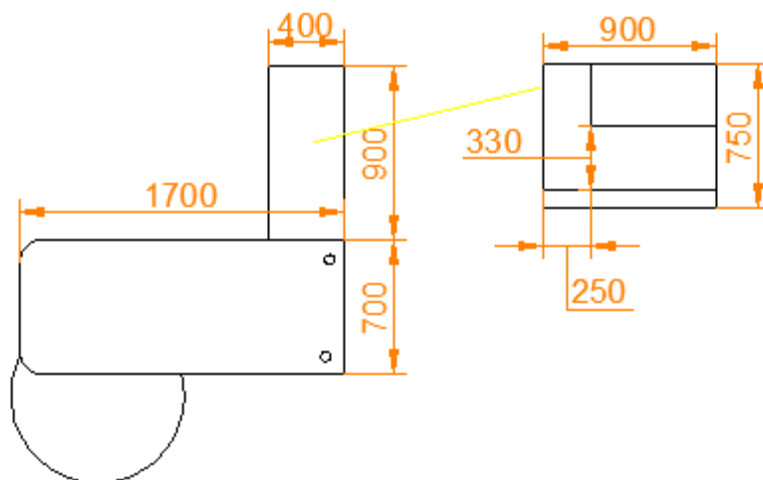

Skice Nr.8 – Datorgalds virsmāšas kabinetā