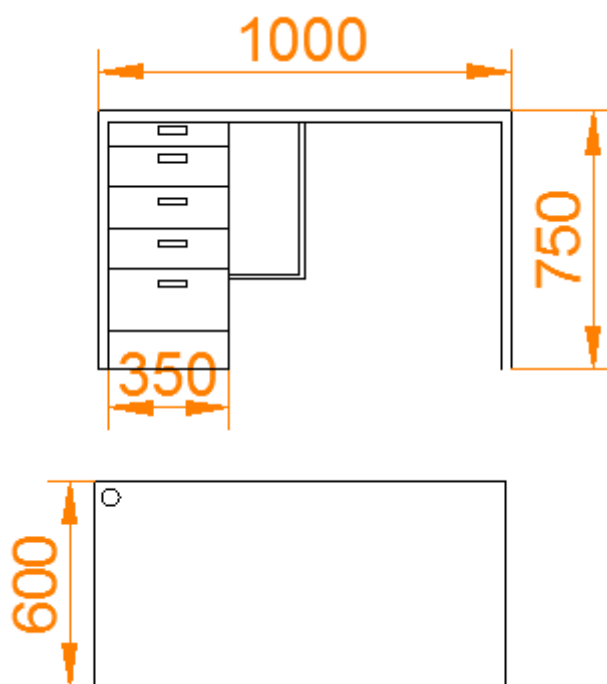

D= ~900

Skice Nr.10 – Materiālu skapis ar durvīm un atvilknēm virsmāskabinētā

Skice Nr.11 – Izlietnes skapis procedūru telpā

Skice Nr.12 – Skapis skābeklim

Skice Nr.13 – Datorgalds procedūru telpā

Skice Nr.14 – Iebūvēts skapis priekštelpā Nr.27