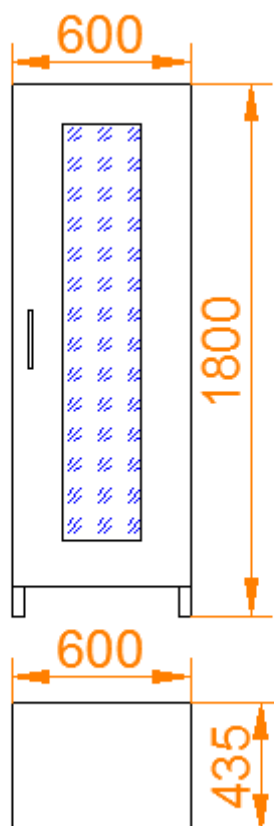

IV.Daļa – Medicīnas mēbeles procedūru telpā

Skice Nr.33 – Sterilo instrumentu skapis mazais