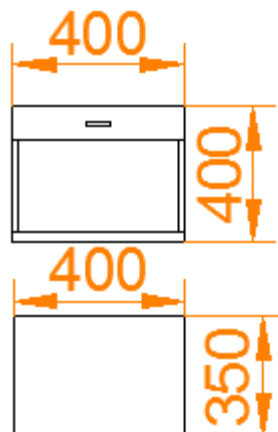

Skice Nr.16 – Darbinieku telpas ēdamgalds