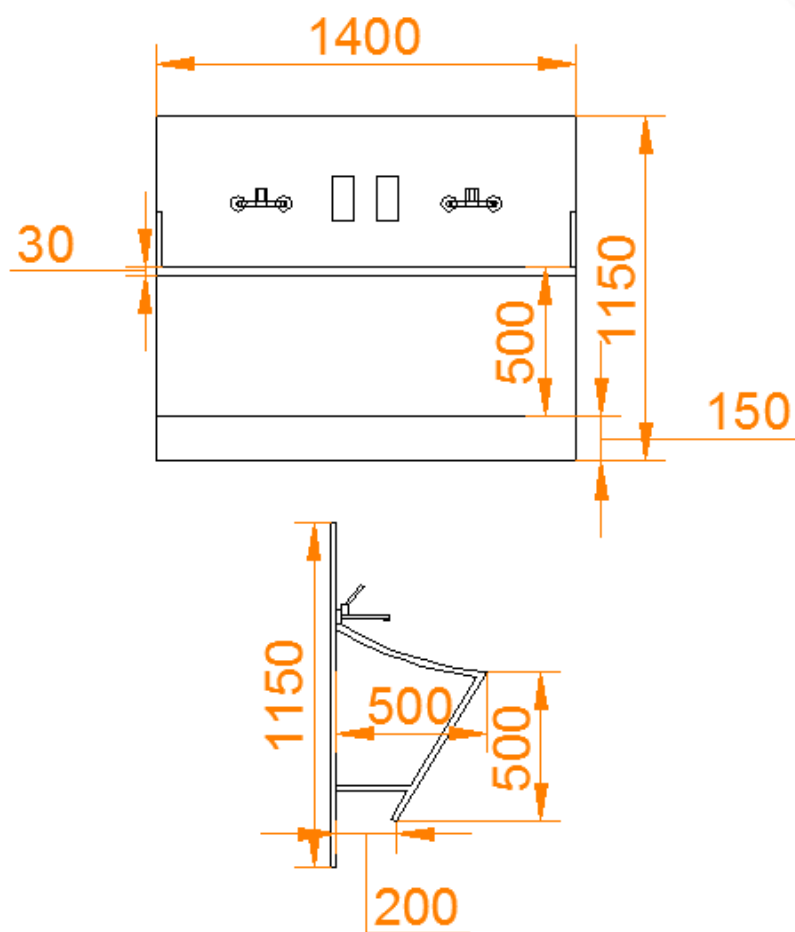

Skice Nr.17 – Divvietīga izlietne procedūru kabinetu priekštelpā