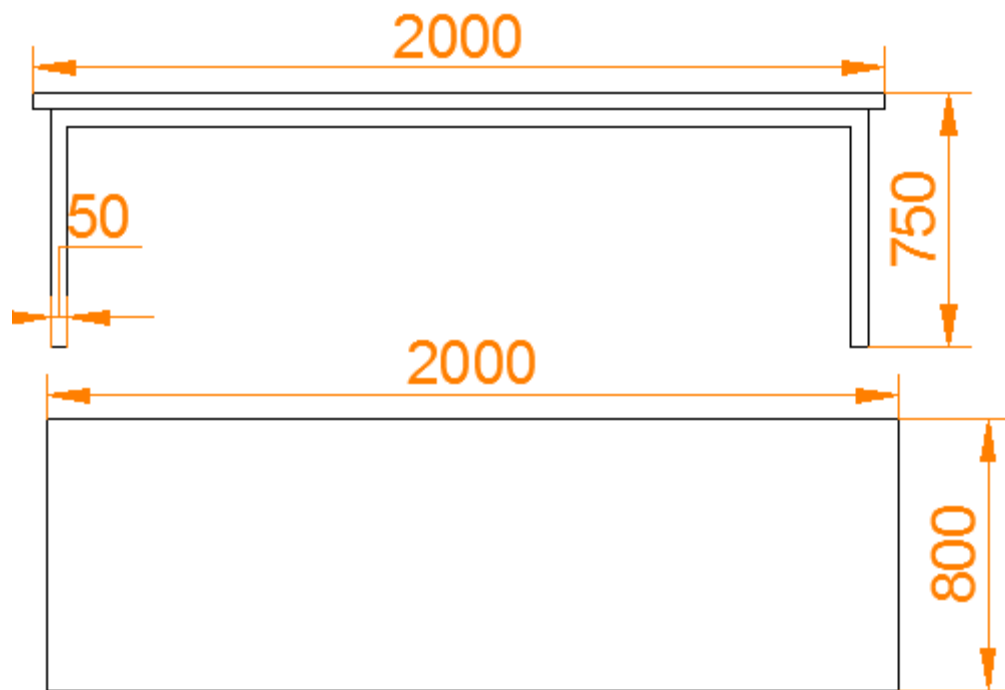

Skice Nr.15 – Naktsskapītis