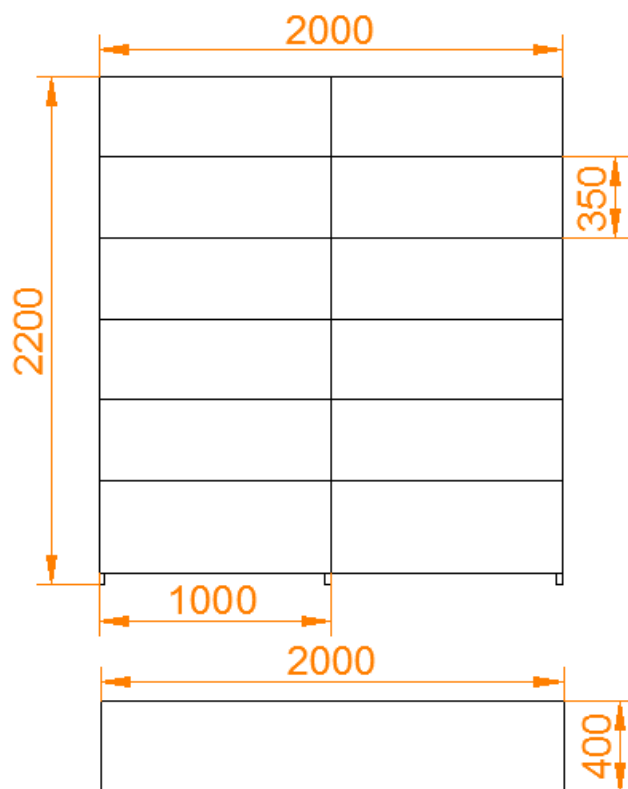

## V.Daļa – Metāla mēbeles

Skice Nr.37 – Metāla garderobes skapji

Paraugs:

Skice Nr.38 – Metāla plauktu sistēma

Paraugs: