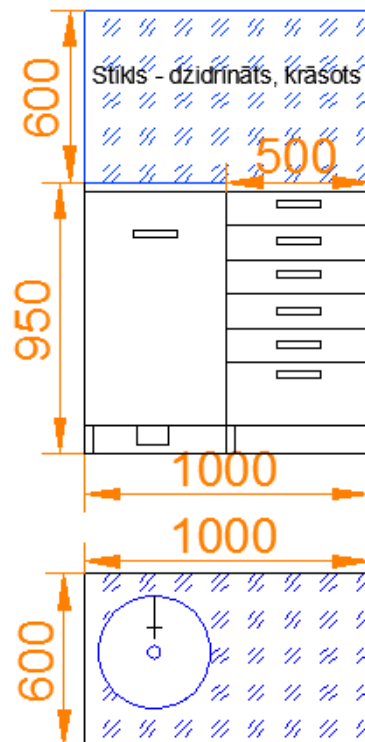

Skice Nr.28 – Nerūsējoša tērauda divvārtņu skapis

Skice Nr.29 – Nerūsējoša tērauda plauktu sistēma

Skice Nr.30 – Nerūsējoša tērauda sienas plaukts

### III.Daļa – Medicīnas mēbeles zobārstniecības kabinetā

Skice Nr.31 – Skapis ar izlietni un atvilkņēm zobārstniecības kabinetā

Paraugs:

Skice Nr.32 - Skapis ar izlietni un atvilknēm zobārstniecības kabinetā (mazais)

## IV.Daļa – Medicīnas mēbeles procedūru telpā

Skice Nr.33 – Sterilo instrumentu skapis mazais

Paraugs:

Skice Nr.34 – Sterilo instrumentu skapis – lielais.

Paraugs:

Skice Nr.35 – Sterilo instrumentu galds

Skice Nr.36 – Medicīnas skapis uz riteņiem ar atvilkņēm