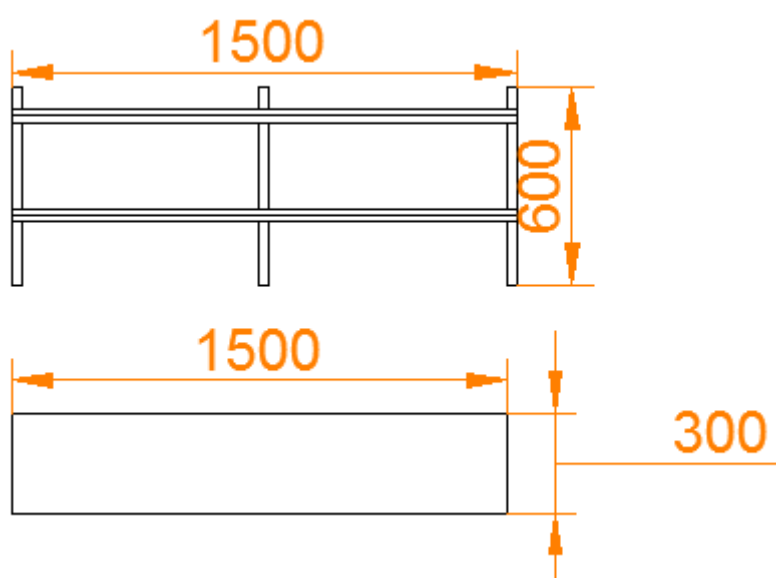

## II.Daļa – Sterilizācijas telpas mēbeles

Skice Nr.25 – Nerūsējoša tērauda galds ar izlietni

Skice Nr.26 – Nerūsējoša tērauda darbagalds ar atvilknēm, durtiņām un plauktiem

Skice Nr.27 – Nerūsējoša tērauda galds autoklāvam

Skice Nr.28 – Nerūsējoša tērauda divvārtņu skapis

Skice Nr.29 – Nerūsējoša tērauda plauktu sistēma

Skice Nr.30 – Nerūsējoša tērauda sienas plaukts