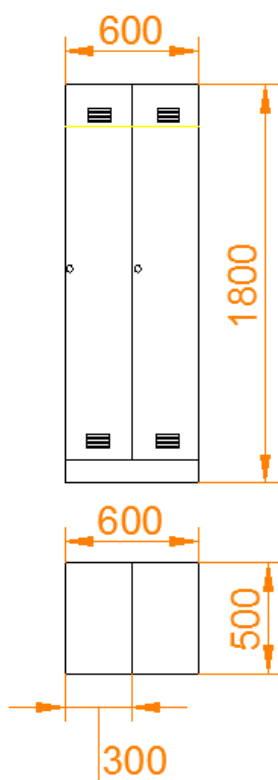

V.Daļa – Metāla mēbeles

Skice Nr.37 – Metāla garderobes skapji