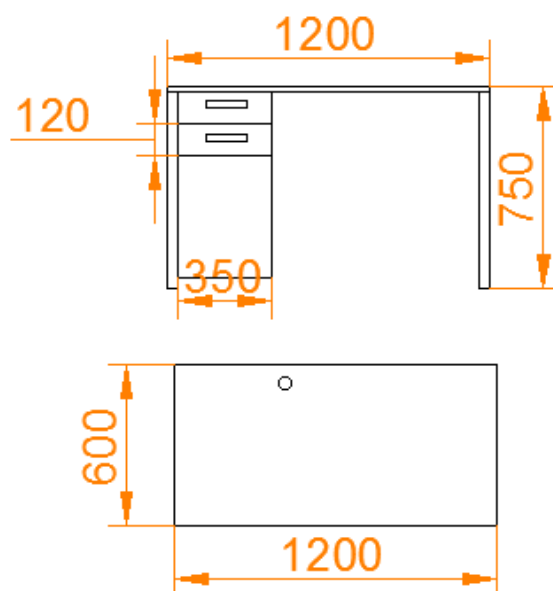

D= ~900

Skice Nr.10 – Materiālu skapis ar durvīm un atvilknēm virsmāskabinētā

Skice Nr.11 – Izlietnes skapis procedūru telpā

Skice Nr.12 – Skapis skābeklim

Skice Nr.13 – Datorgalds procedūru telpā

Skice Nr.14 – Iebūvēts skapis priekštelpā Nr.27

Skice Nr.15 – Naktsskapītis

Skice Nr.16 – Darbinieku telpas ēdamgalds

Skice Nr.17 – Divvietīga izlietne procedūru kabinetu priekštelpā

Skice Nr.18 – Iebūvēts skapis apkopējai

Skice Nr.19 – Datorgalds bērnu nodaļai

Skice Nr.20 – Sienas plaukts bērnu nodaļai

Paraugs:

Skice Nr.21 - Skapis uz riteņiem un divpusējām atvilkņēm bērnu nodaļā

Paraugs:

Skice Nr.22 – Sienas plaukts bērnu stūrim

Paraugs:

Skice Nr.23 – Reģistratūras skapis kartiņām – lielais