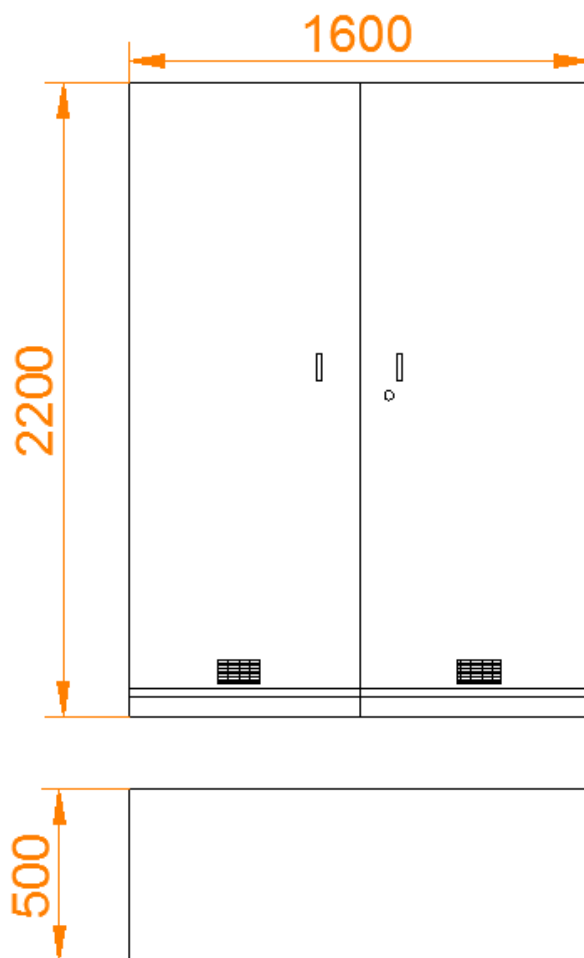

D= ~900

Skice Nr.10 – Materiālu skapis ar durvīm un atvilknēm virsmāskabinētā

Skice Nr.11 – Izlietnes skapis procedūru telpā

Skice Nr.12 – Skapis skābeklim

Skice Nr.13 – Datorgalds procedūru telpā

Skice Nr.14 – Iebūvēts skapis priekštelpā Nr.27