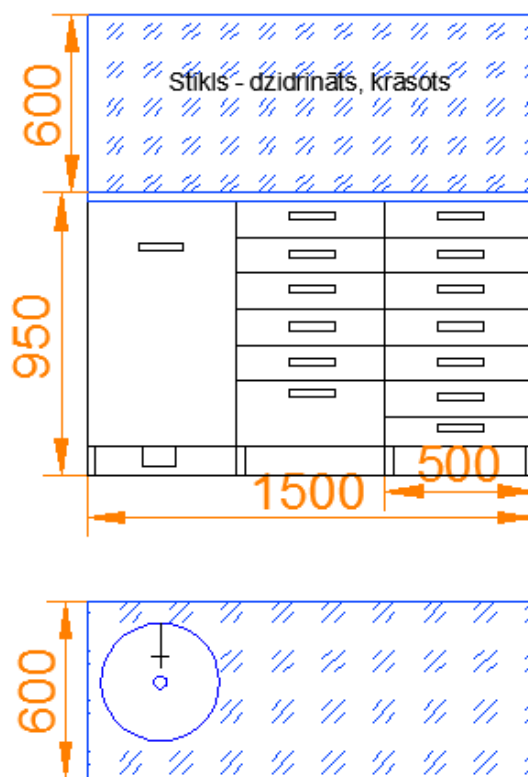

Skice Nr.28 – Nerūsējoša tērauda divvārtņu skapis

Skice Nr.29 – Nerūsējoša tērauda plauktu sistēma

Skice Nr.30 – Nerūsējoša tērauda sienas plaukts

### III.Daļa – Medicīnas mēbeles zobārstniecības kabinetā

Skice Nr.31 – Skapis ar izlietni un atvilkņēm zobārstniecības kabinetā

Paraugs:

Skice Nr.32 - Skapis ar izlietni un atvilknēm zobārstniecības kabinetā (mazais)