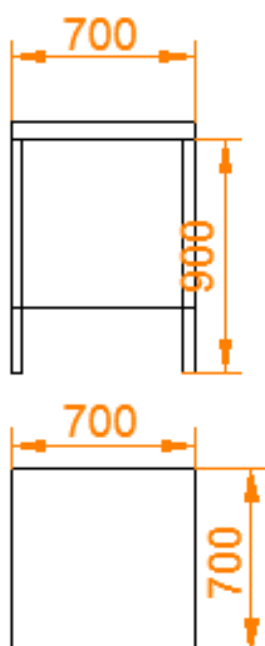

D= ~900

Skice Nr.10 – Materiālu skapis ar durvīm un atvilknēm virsmāskabinētā

Skice Nr.11 – Izlietnes skapis procedūru telpā

Skice Nr.12 – Skapis skābeklim

Skice Nr.13 – Datorgalds procedūru telpā

Skice Nr.14 – Iebūvēts skapis priekštelpā Nr.27

Skice Nr.24 – Reģistratūras skapis kartiņām – mazais

## II.Daļa – Sterilizācijas telpas mēbeles

Skice Nr.25 – Nerūsējoša tērauda galds ar izlietni

Skice Nr.26 – Nerūsējoša tērauda darbagalds ar atvilknēm, durtiņām un plauktiem

Skice Nr.27 – Nerūsējoša tērauda galds autoklāvam

Skice Nr.28 – Nerūsējoša tērauda divvārtņu skapis

Skice Nr.29 – Nerūsējoša tērauda plauktu sistēma

Skice Nr.30 – Nerūsējoša tērauda sienas plaukts