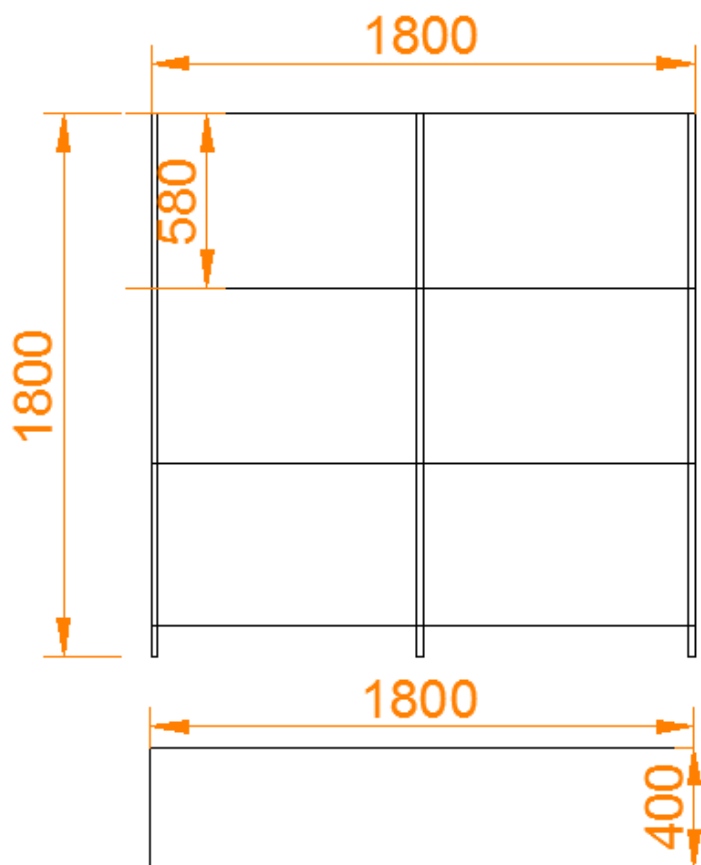

Skice Nr.24 – Reģistratūras skapis kartiņām – mazais

Skice Nr.28 – Nerūsējoša tērauda divvārtņu skapis

Skice Nr.29 – Nerūsējoša tērauda plauktu sistēma

Skice Nr.30 – Nerūsējoša tērauda sienas plaukts